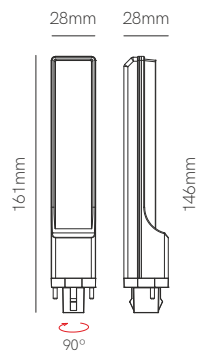

Cala 9W G24

Cala 10W G24

Technical Information

Power	9W	10W
Color Temperature	3.000K / 4.000K	3.000K / 4.000K
Lumens	880 lm / 935 lm	1.100 lm / 1.155 lm
Code	3.000K 582L015-C3 4.000K 582L015-F4	3.000K 582L015-C3B 4.000K 582L015-F4B