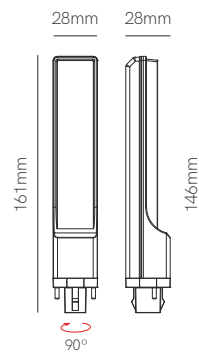

Cala 9W G24

Cala 10W G24

Technical Information

Power	9W	10W
Color Temperature	3.000K / 4.000K	3.000K / 4.000K
Lumens	880 lm / 935 lm	1.100 lm / 1.155 lm
Code	3.000K 582L015-C3 4.000K 582L015-F4	3.000K 582L015-C3B 4.000K 582L015-F4B