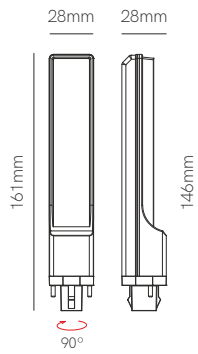

Cala 9W G24

Cala 10W G24

Technical Information

Power	9W	10W
Color Temperature	3.000K / 4.000K	3.000K / 4.000K
Lumens	880 lm / 935 lm	1.100 lm / 1.155 lm
Code	3.000K 582L015-C3 4.000K 582L015-F4	3.000K 582L015-C3B 4.000K 582L015-F4B