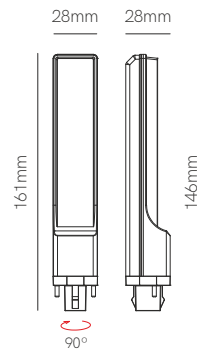

Cala 9W G24

Cala 10W G24

Technical Information

Power	9W	10W
Color Temperature	3.000K / 4.000K	3.000K / 4.000K
Lumens	880 lm / 935 lm	1.100 lm / 1.155 lm
Code	3.000K 582L015-C3 4.000K 582L015-F4	3.000K 582L015-C3B 4.000K 582L015-F4B