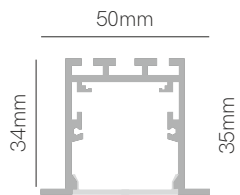

### Box 38

40mm x L

\*Useful area: 23x20mm.

Compatible led strips p. 294.

### Technical Information

Max. power	40W/m
Installation	Recessed
Material	Aluminium
Finishes	White / Black / Aluminium
Code	<input type="checkbox"/> 38121 <input checked="" type="checkbox"/> 38122 <input type="checkbox"/> 38119 <input checked="" type="checkbox"/> Custom RAL <input checked="" type="checkbox"/> Electrolytic Plating