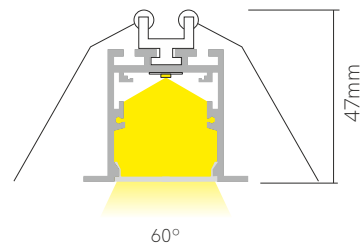

### Box 38

40mm x L

\*Useful area: 23x20mm.

Compatible led strips p. 294.

### Technical Information

Max. power	40W/m
Installation	Recessed
Material	Aluminium
Finishes	White / Black / Aluminium
Code	<input type="checkbox"/> 38121 <input checked="" type="checkbox"/> 38122 <input type="checkbox"/> 38119 <input checked="" type="checkbox"/> Custom RAL <input checked="" type="checkbox"/> Electrolytic Plating