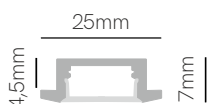

Box 15

18mm x L

*Useful area: 12x5mm.

Compatible led strips p. 294.

Technical Information

Max. power	20W/m
Installation	Recessed
Material	Aluminium
Finishes	White / Black / Aluminium
Code	<input type="checkbox"/> 15121 <input type="checkbox"/> 15122 <input type="checkbox"/> 15119 <input checked="" type="checkbox"/> Custom RAL <input checked="" type="checkbox"/> Electrolytic Plating