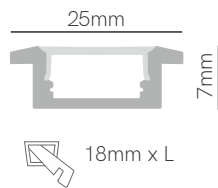

Box 15

*Useful area: 12x5mm.

Technical Information

Version	Box 15
Max. power	20W
Installation	Recessed
Material	Aluminium
Finishes	White / Black / Aluminium
Code	15121 <input type="checkbox"/>
	15122 <input checked="" type="checkbox"/>
	15119 <input type="checkbox"/>