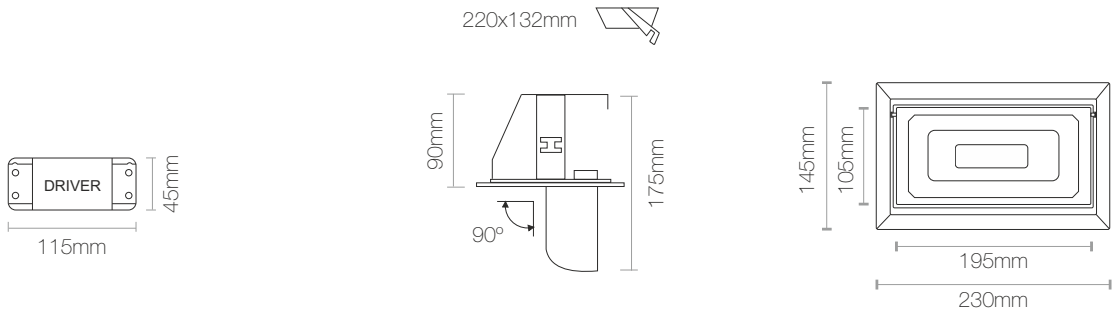

bonn 30w 35w

MULTI
TENSION

CODE	COLOR	CCT	LUMENS	CD	POWER	VOLTAGE	ANGLE	PF	A	Hz
256225B-C3/T	○ WHITE	3.000 K	2.921	1.086	30W	100-240V	100°	> 0,9	0,08	50/60
256225CR-C3/T	● GREY	3.000 K	2.921	1.086	30W	100-240V	100°	> 0,9	0,08	50/60
256225CR-T/F	● GREY	4.200 K	3.122	1.144	30W	100-240V	100°	> 0,9	0,08	50/60
256225B(35)-C3	○ WHITE	3.000 K	3.761	1.458	35W	100-240V	100°	> 0,9	0,09	50/60
256225CR(35)-C3	● GREY	3.000 K	3.761	1.458	35W	100-240V	100°	> 0,9	0,09	50/60
256225CR(35)-F	● GREY	4.200 K	4.071	1.509	35W	100-240V	100°	> 0,9	0,09	50/60

ALUMINIUM

IP20

TRQ
EMERGENCY
OPTIONAL
p.383

RoHS

 BENEITO FAURE®