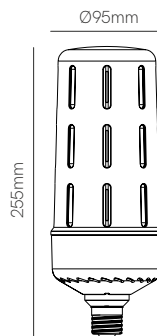

Aria 30W E27/E40

Aria 50W E27/E40

Technical Information

Power	30W	50W
Color Temperature	2.700K / 5.000K	2.700K / 5.000K
Lumens	3.100 lm / 3.550 lm	5.400 lm / 6.200 lm
Code	2.700K E27 3854 2.700K E40 3856 5.000K E27 3855 5.000K E40 3857	2.700K E27 3858 2.700K E40 3860 5.000K E27 3859 5.000K E40 3861