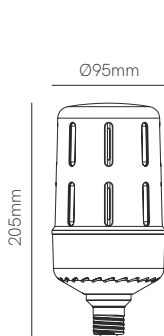

Aria 30W E27/E40

Aria 50W E27/E40

Technical Information

Power	30W	50W
Color Temperature	2.700K / 5.000K	2.700K / 5.000K
Lumens	3.100 lm / 3.550 lm	5.400 lm / 6.200 lm
Code	2.700K E27 3854 2.700K E40 3856 5.000K E27 3855 5.000K E40 3857	2.700K E27 3858 2.700K E40 3860 5.000K E27 3859 5.000K E40 3861