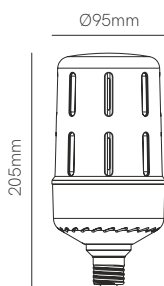

Aria 30W E27/E40

Aria 50W E27/E40

Technical Information

Power	30W	50W
Color Temperature	2.700K / 5.000K	2.700K / 5.000K
Lumens	3.100 lm / 3.550 lm	5.400 lm / 6.200 lm
Code	2.700K E27 3854 2.700K E40 3856 5.000K E27 3855 5.000K E40 3857	2.700K E27 3858 2.700K E40 3860 5.000K E27 3859 5.000K E40 3861