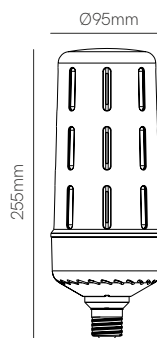

Aria 30W E27/E40

Aria 50W E27/E40

Technical Information

Power	30W	50W
Color Temperature	2.700K / 5.000K	2.700K / 5.000K
Lumens	3.100 lm / 3.550 lm	5.400 lm / 6.200 lm
Code	2.700K E27 3854 2.700K E40 3856 5.000K E27 3855 5.000K E40 3857	2.700K E27 3858 2.700K E40 3860 5.000K E27 3859 5.000K E40 3861