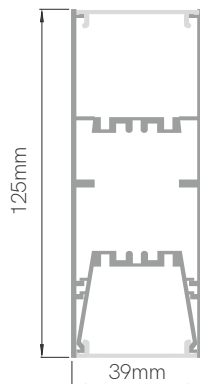

Code	Diffuser	Up/Down - Size	Lm/W - CCT	Driver	Color
5	Opal/UGR 6	24W/28W - 1130 mm 3	105 Lm/W - 2700K 2	On/Off 1	White 1
		36W/42W - 1690 mm 5	112 Lm/W - 3000K 3	Dali 2	Black 2
		48W/56W - 2530 mm 7	118 Lm/W - 4000K 4	Push 3	
			118 Lm/W - 5000K 5		

5 6 ■ ■ ■ ■

⊙ On request