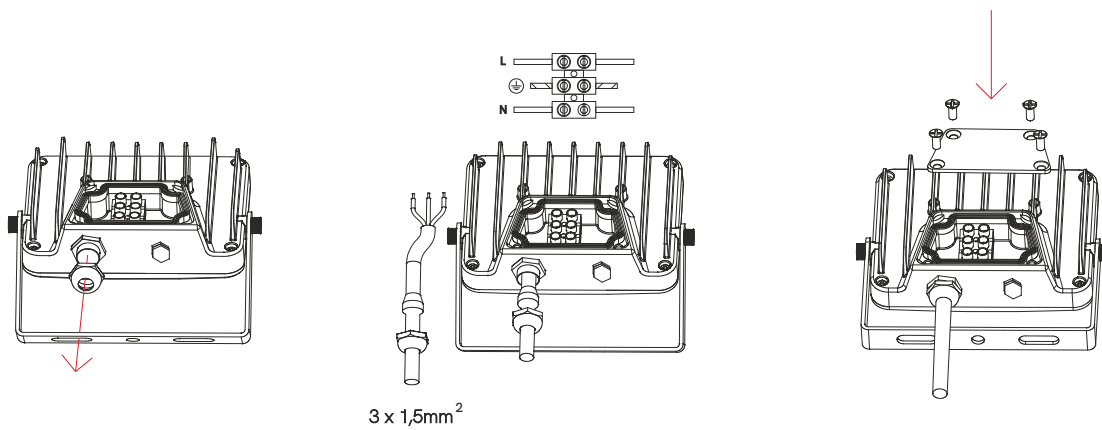

# Polaris

outdoor/spot

4513, 4514, 4515, 4516, 4517, 4518, 4519, 4520, 4521

100W

150W

200W

Instrucciones de montaje/ Assembly instructions/ Instructions de montage/ Montageanleitung/ Istruzioni di montaggio

1.0

2.0

3 x 1,5mm<sup>2</sup>

3.0

4.0

5.0

6.0

7.0