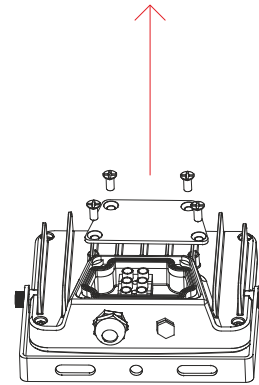

# Polaris

outdoor/spot

4513, 4514, 4515, 4516, 4517, 4518, 4519, 4520, 4521

100W

150W

200W

Instrucciones de montaje/ Assembly instructions/ Instructions de montage/ Montageanleitung/ Istruzioni di montaggio

1.0

2.0

3 x 1,5mm<sup>2</sup>

3.0

4.0

5.0

6.0

7.0