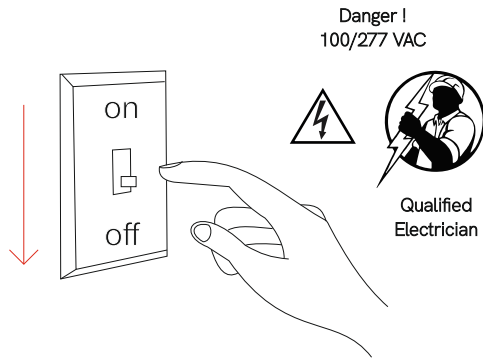

Krion 400W

outdoor/spot

4510, 4512

400W

BENEITO FAURE®

passion for led light

Instrucciones de montaje/ Assembly instructions/ Instructions de montage/ Montageanleitung/ Istruzioni di montaggio

1.0