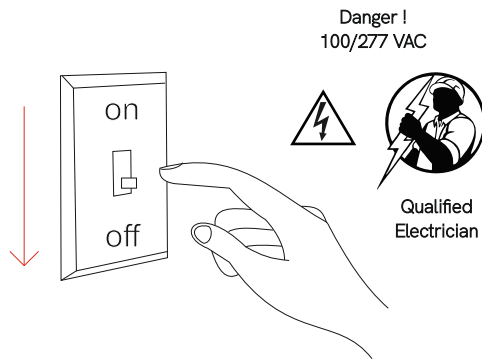

Krion 300W

outdoor/spot

4509, 4511

300W

BENEITO FAURE®

passion for led light

Instrucciones de montaje/ Assembly instructions/ Instructions de montage/ Montageanleitung/ Istruzioni di montaggio

1.0