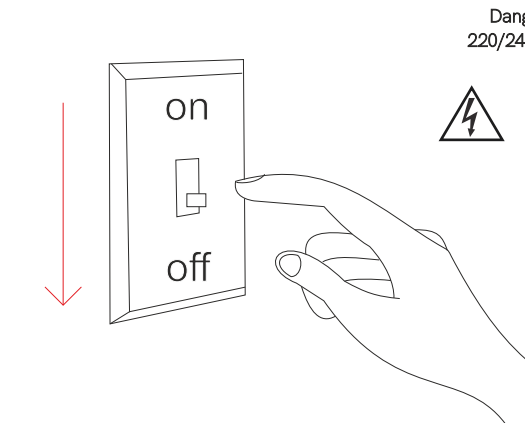

## BENEITO FAURE®

passion for led light

Instrucciones de montaje/ Assembly instructions/ Instructions de montage/ Montageanleitung/ Istruzioni di montaggio

1.0

Danger!  
220/240 VAC

Qualified  
Electrician