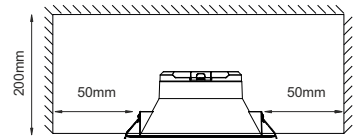

THESSIS 25W

COD. 4236

SWITCH

3.000K

4.000K

5.000K

1)

Instalar solo por especialistas.