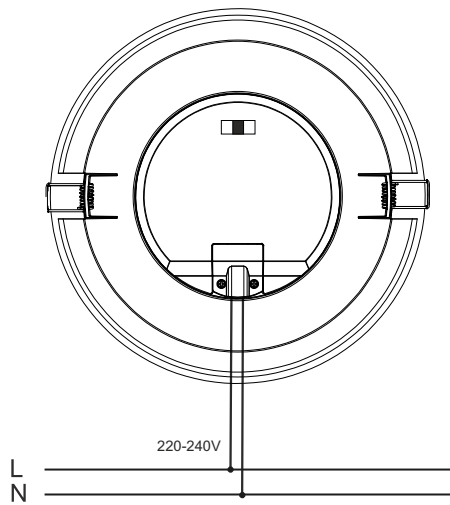

THESSIS 25W

COD. 4236

SWITCH

3.000K

4.000K

5.000K

1)

Instalar solo por especialistas.