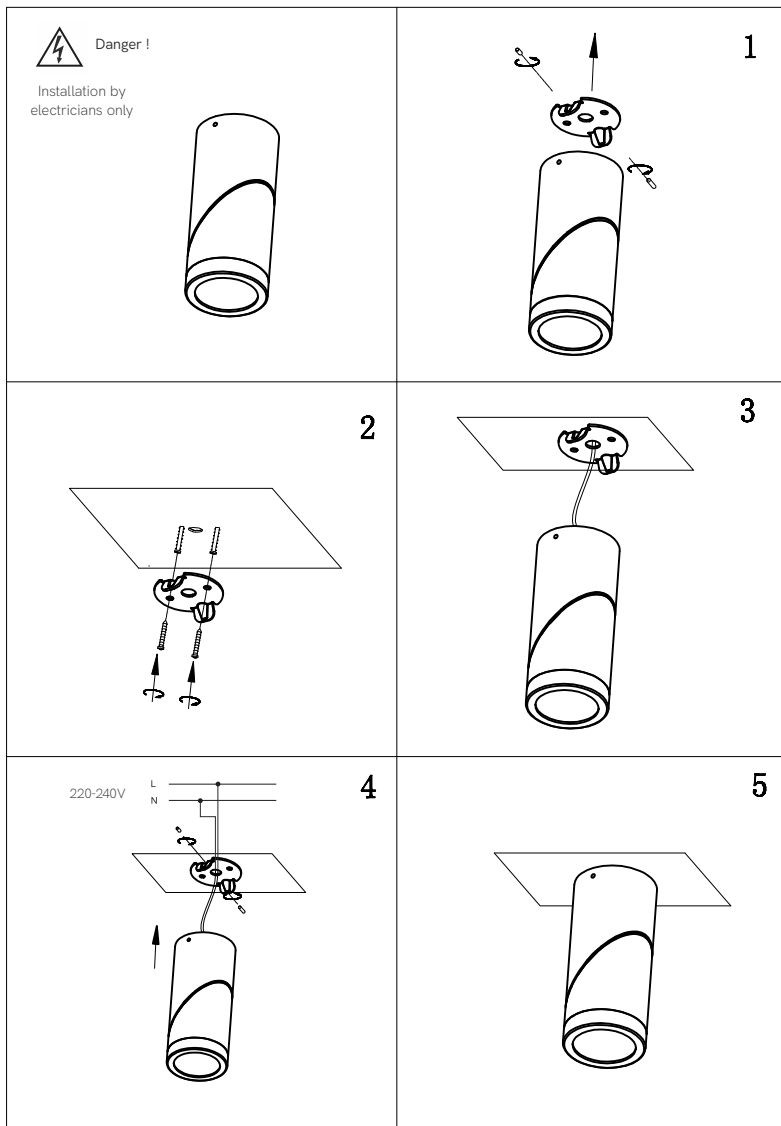

Plus Switch 8W

decorative lighting

4522 / 4523

Políg. Vallldoriolf C/Thomas Edison 4-6
08430 La Roca del Vallés (Barcelona) Spain
Tel.: 00 34 93.568.40.45 www.beneito-faure.com
B-63378673 Made in P.R.C. WEEE DE98004440