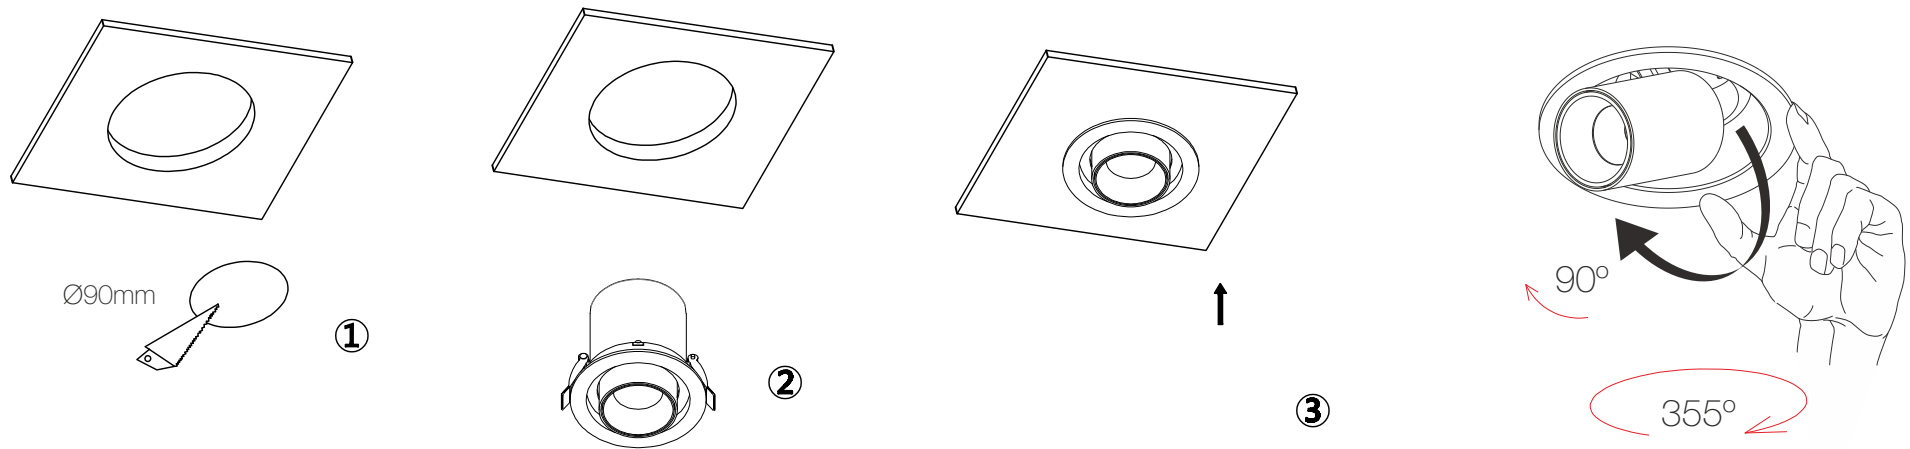

OXO r

COD 4457, 4458

ALUMINIUM

IP20

CE

UGR <14

105lm/w

LIFUD
DRIVER