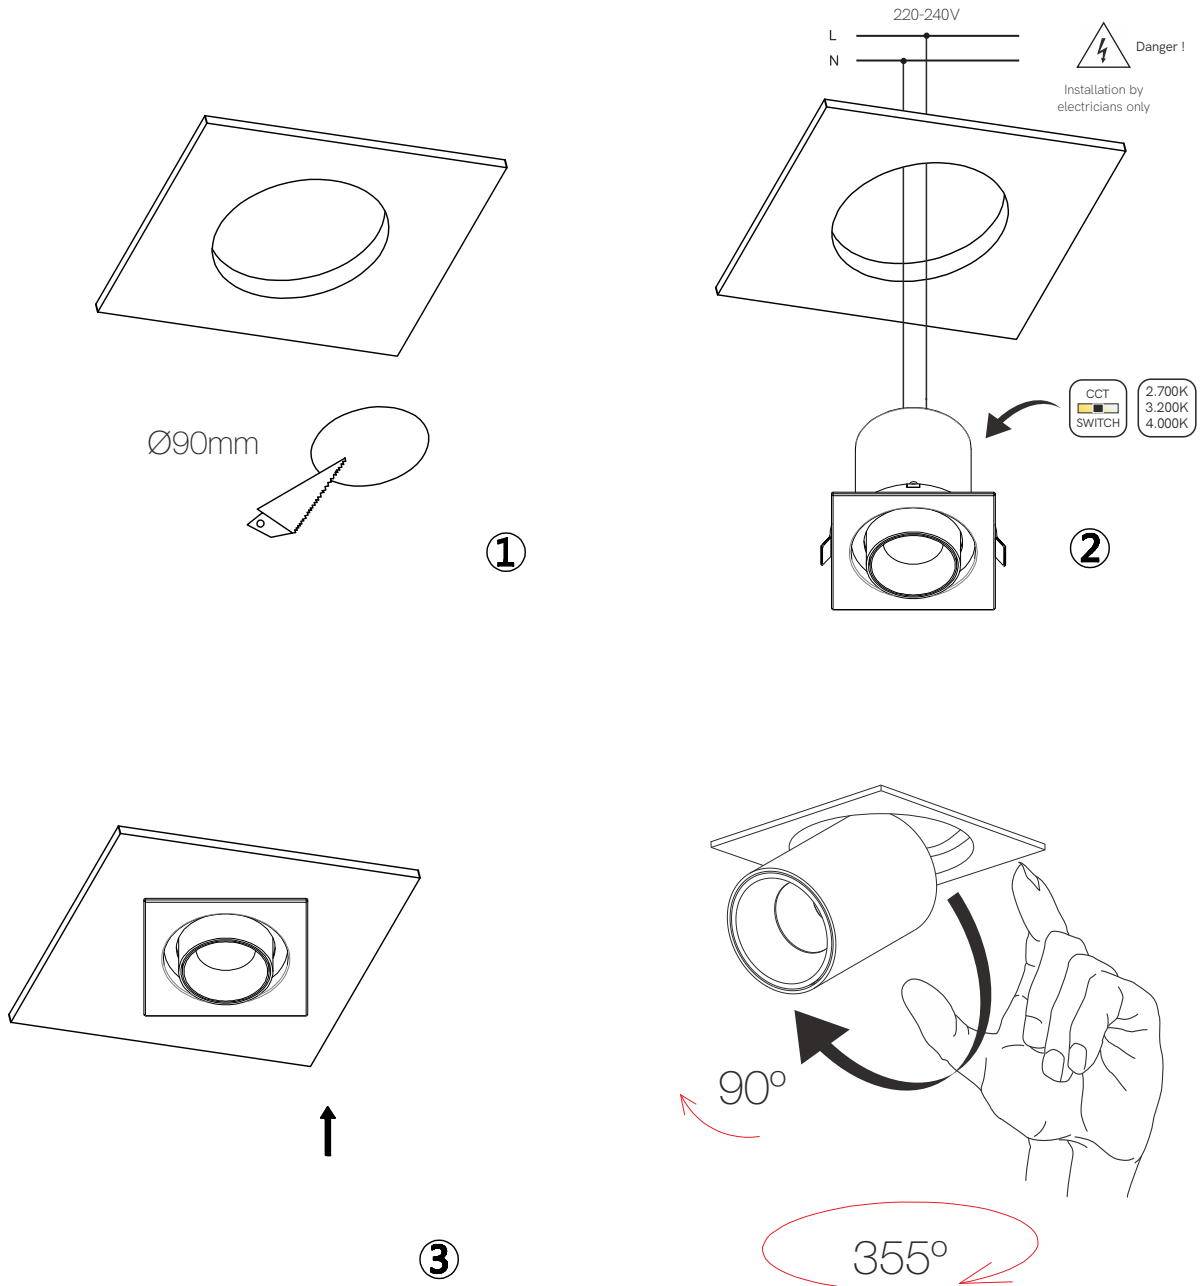

# Oxo C Switch 12W

technical lighting

4459 / 4460

CE RoHS ~~RoHS~~ EMC

>0,9 PF	≥80 CRI	15° 38° 60°	CCT SWITCH	2.700K 3.200K 4.000K	1.260 Lm	3 YEARS WARRANTY
220/240 VAC	50/60 Hz	+50°C -20°C	□	20 IP	30.000 HOURS	UGR <14