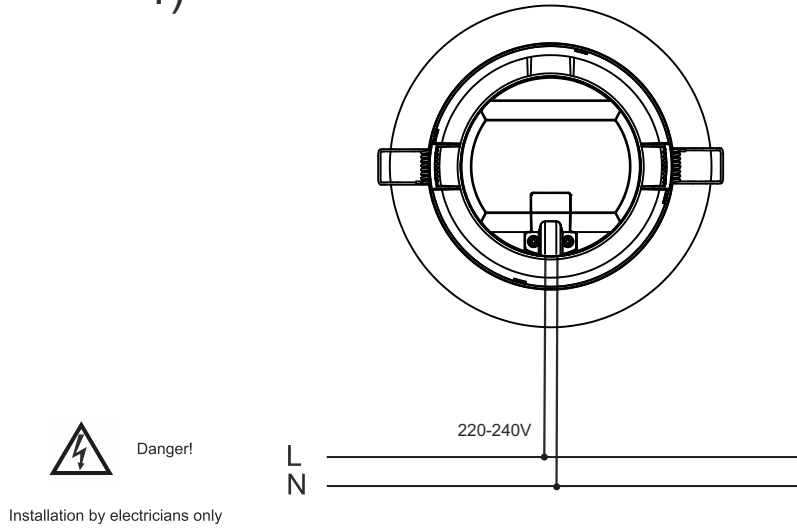

NOI DIMMABLE 14W

COD. 3485, 3486

1)

2)

 DIMMERS - REGULADORES COMPATIBLES

SIMON  
75313-39

PEHA  
431 HAN LED

YOKIS  
MTV500M