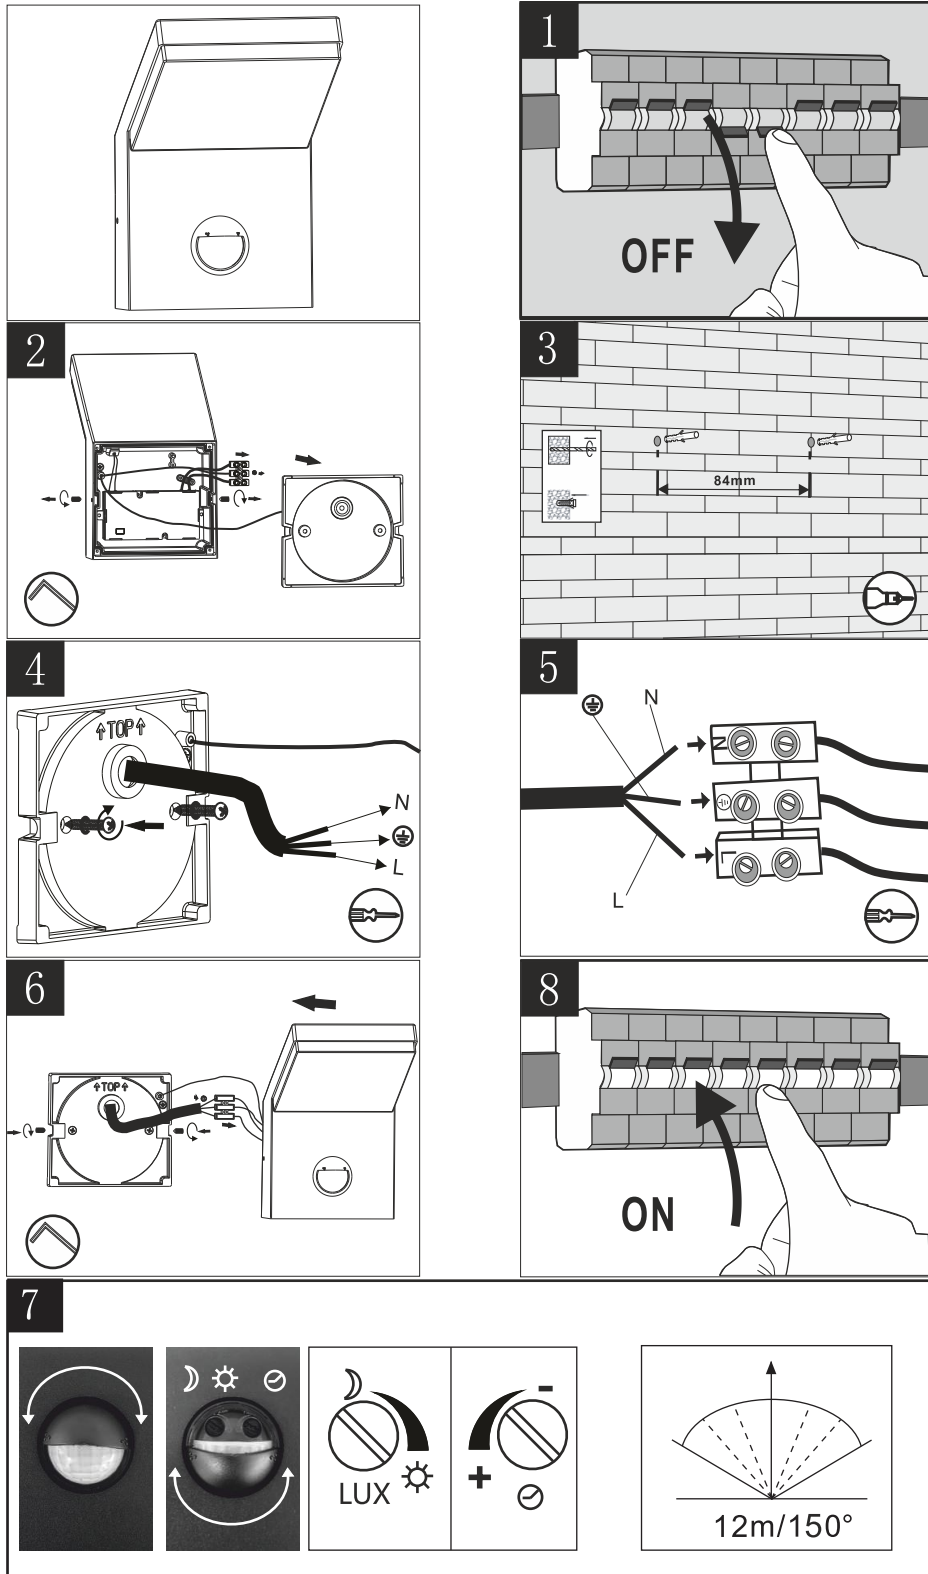

Neo XL sensor 18W

outdoor lighting

3886 / 3887 / 3888 / 3889

54 IP	100/240 VAC	3 YEARS WARRANTY	25.000 HOURS	50 Hz	+45°C -25°C	>0,9 PF	≥80 CRI
	120°	IK08	PIR SENSOR	SENSOR	8 sec 8 min	3.000K 1.640 Lm	4.000K 1.650 Lm