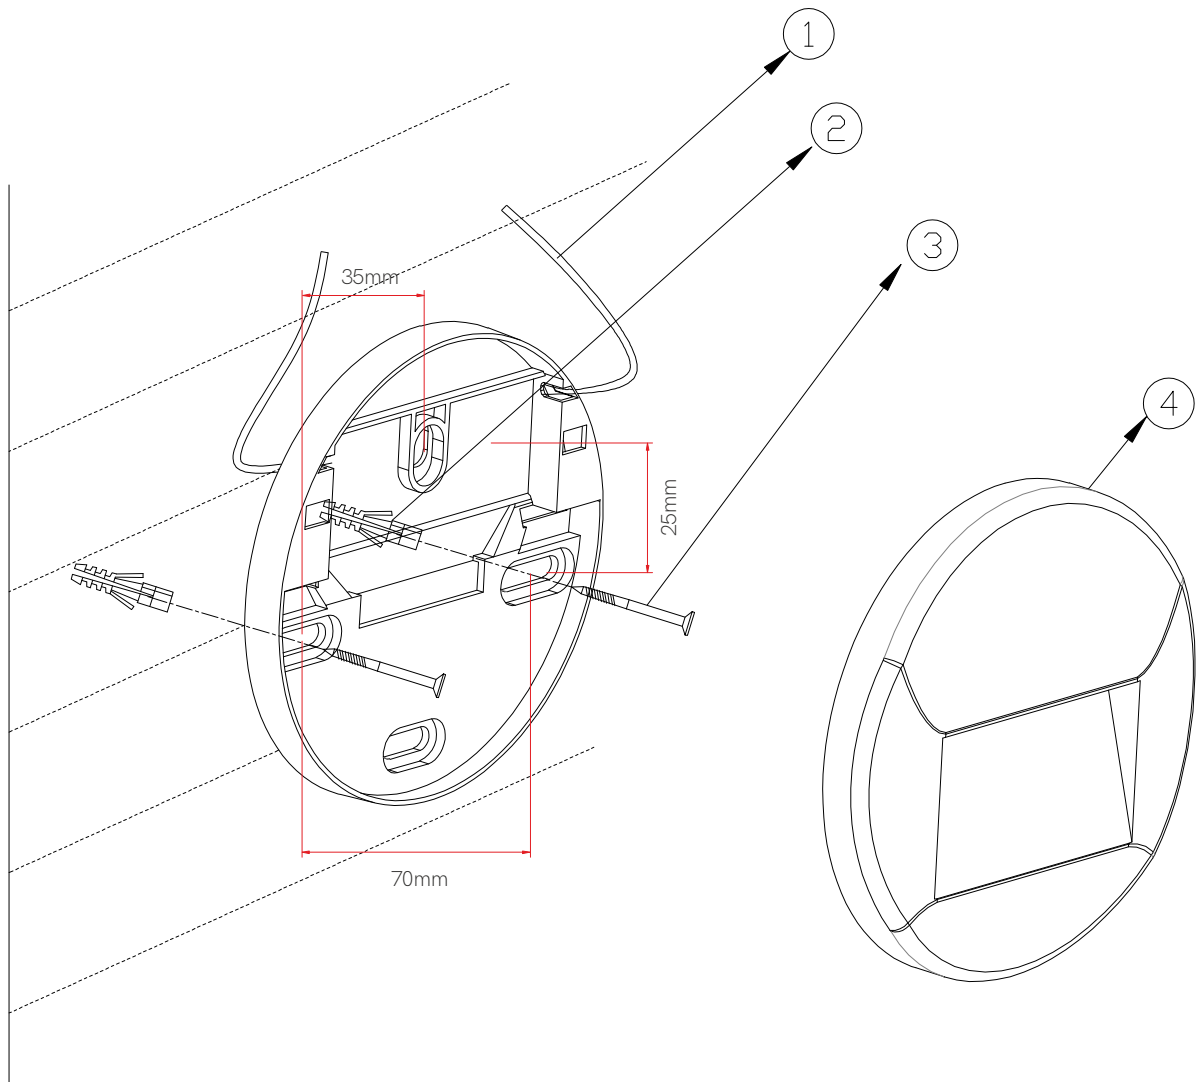

Mis R 3W

outdoor lighting

4546 / 4547 / 4548

| | | | | | |
|------------|--|---|---|--|--|
| 65 IP |  220/240 VAC | 3 YEARS WARRANTY |  25.000 HOURS |  IK06 |  +40°C -20°C |
| >0,9 PF | ≥80 CRI |  | 50/60 Hz | 3.000K | 140 Lm |