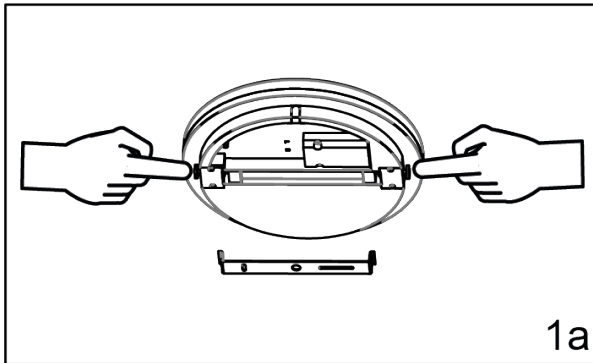

Kora 25W Switch downlights

4499-V2 / 4500-V2

1a