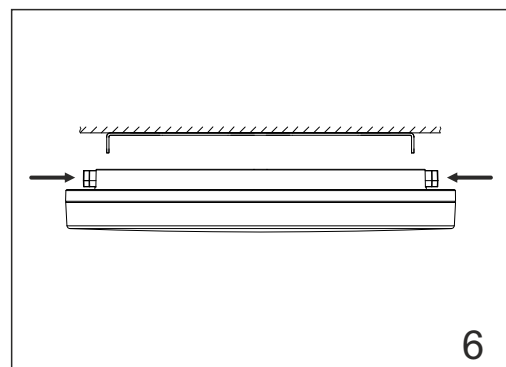

6

CE RoHS

54 IP	220/240 VAC	3 YEARS WARRANTY	25.000 HOURS	>0,9 PF	≥80 CRI	
 120°	 IK08	50/60 Hz	+45°C -25°C	CCT SWITCH	2.700K 3.200K 4.000K	3.000 Lm