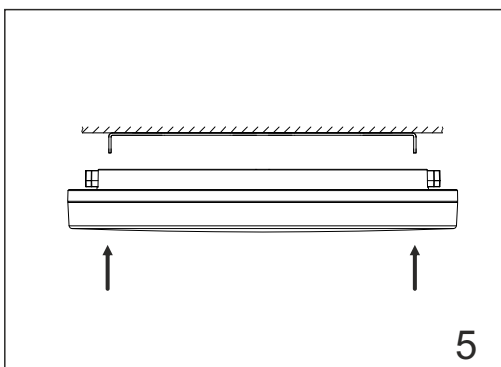

Kora 25W Switch downlights

4499-V2 / 4500-V2

5

CE RoHS

54 IP	220/240 VAC	3 YEARS WARRANTY	25.000 HOURS	>0,9 PF	≥80 CRI	
 120°	 IK08	50/60 Hz	+45°C -25°C	CCT SWITCH	2.700K 3.200K 4.000K	3.000 Lm