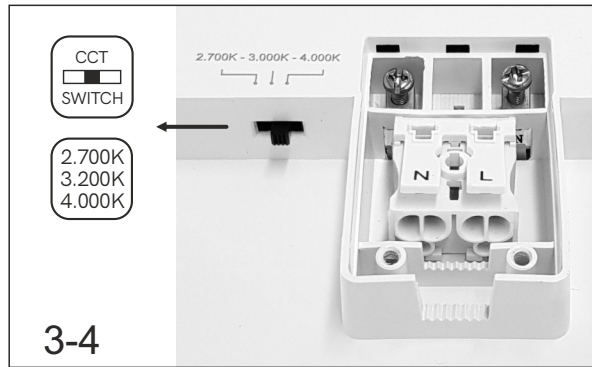

Kora 25W Switch downlights

4499-V2 / 4500-V2

1a

1b

2

3-4

5

6

CE RoHS

| | | | | | | |
|----------|----------------|------------------------|-----------------|---------------|----------------------------|-------------|
| 54 IP | 220/240 VAC | 3 YEARS WARRANTY | 25.000 HOURS | >0,9 PF | ≥80 CRI | |
| 120° | IK08 | 50/60 Hz | +45°C -25°C | CCT SWITCH | 2.700K 3.200K 4.000K | 3.000 Lm |