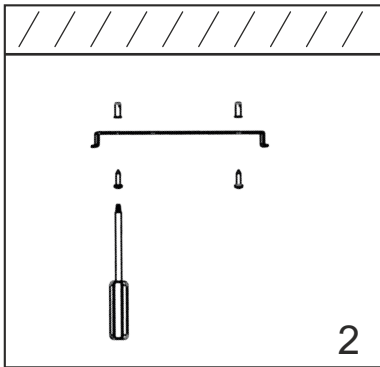

Kora 25W Switch downlights

4499-V2 / 4500-V2

1a

1b

2

3-4

5

6