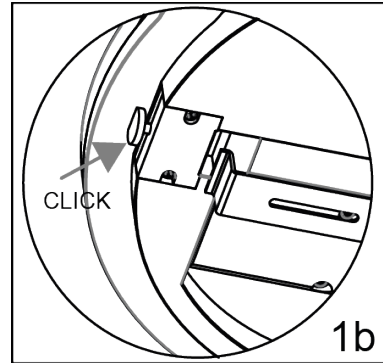

Kora 25W Switch downlights

4499-V2 / 4500-V2

1b

CE RoHS

54 IP	220/240 VAC	3 YEARS WARRANTY	25.000 HOURS	>0,9 PF	≥80 CRI	
 120°	 IK08	50/60 Hz	+45°C -25°C	CCT SWITCH	2.700K 3.200K 4.000K	3.000 Lm