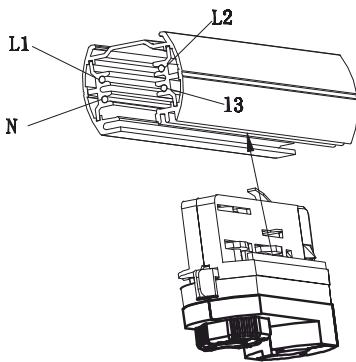

KOM ALUMINIUM 33W 220-240V 15°/24°/40° LED EDISON

CODE 4047, 4048

Instalar solo por especialistas.

Installation à réaliser par électriciens spécialistes.

Installation by electricians only.

220-230V