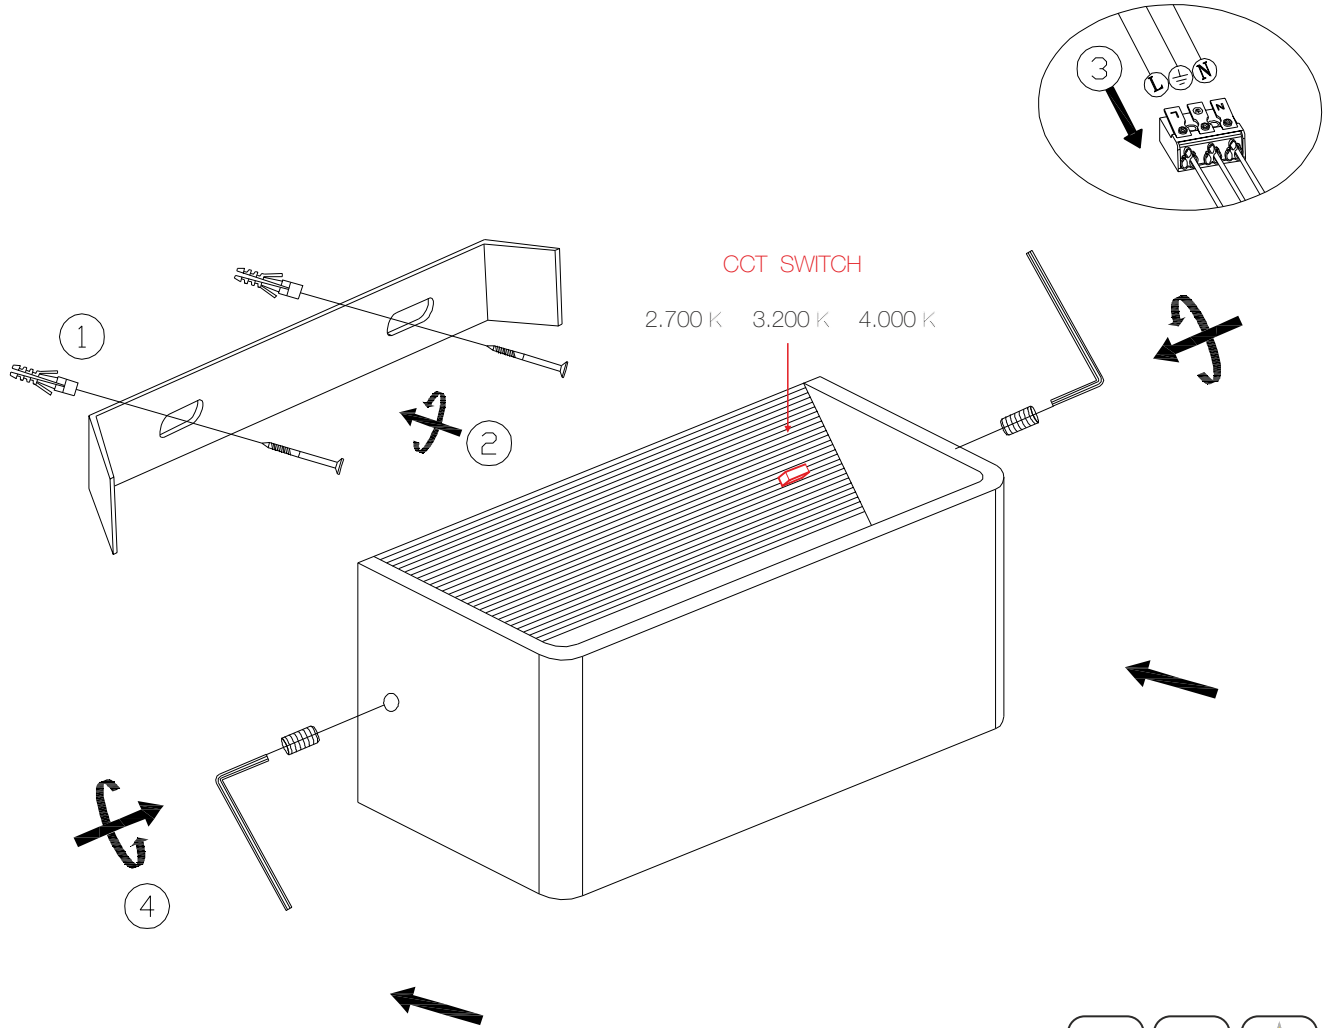

Icon 7W Switch

decorative lighting

4383 / 4384 / 4385

>0,5 PF	≥90 CRI	120°	CCT SWITCH 2.700K 3.200K 4.000K	770 Lm	3 YEARS WARRANTY
220/240 VAC	50/60 Hz	+50°C -20°C	20 IP	30.000 HOURS	UGR <14