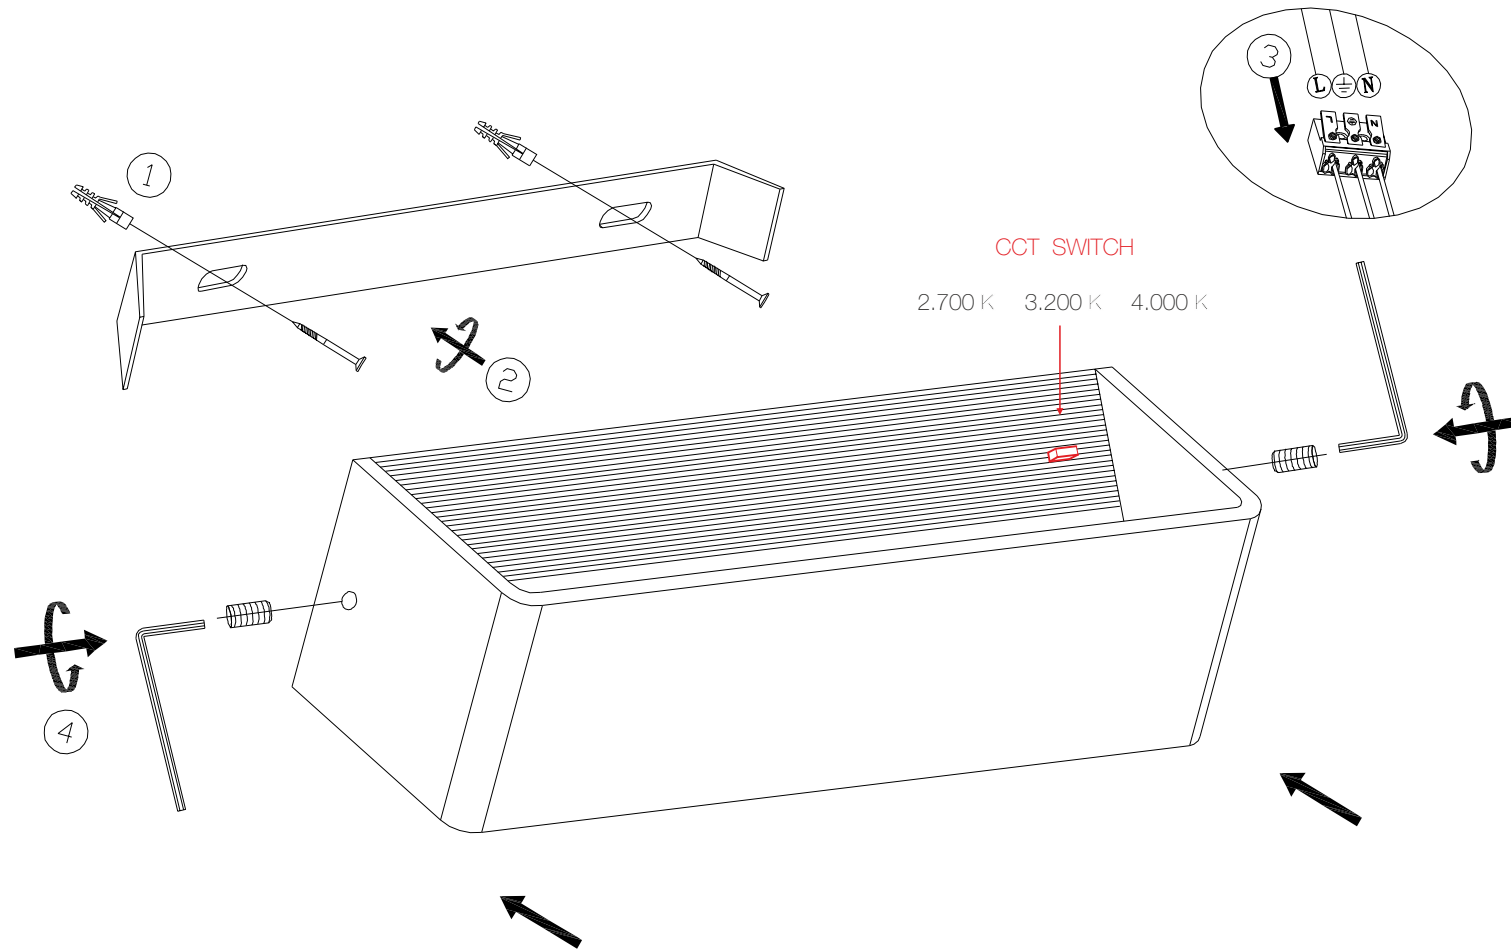

# Icon 12W Switch

decorative lighting

4386 / 4387 / 4388

>0,5 PF	≥90 CRI	120°	CCT SWITCH	2.700K 3.200K 4.000K	1.320 Lm	3 YEARS WARRANTY
220/240 VAC	50/60 Hz	+50°C -20°C		20 IP	30.000 HOURS	UGR <14