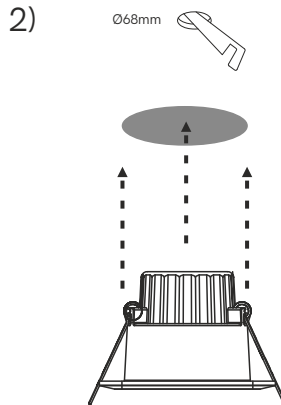

Compac 8W Dimmable downlights

3948 / 3949 / 3950 / 3951 / 3952 / 3953

CE RoHS

44 IP	220/240 VAC	3 YEARS WARRANTY	25.000 HOURS	>0,5 PF	≥80 CRI	

90°	50/60 Hz		+40°C -20°C	2.700K 594 Lm	3.000K 607 Lm	4.000K 660 Lm

Políg. Valldoríolf C/Thomas Edison 4-6
08430 La Roca del Vallés (Barcelona) Spain
Tel.: 00 34 93.568.40.45 www.beneito-faure.com
B-63378673 Made in P.R.C. WEEE DE98004440

Energy efficiency class for light source is Class G.