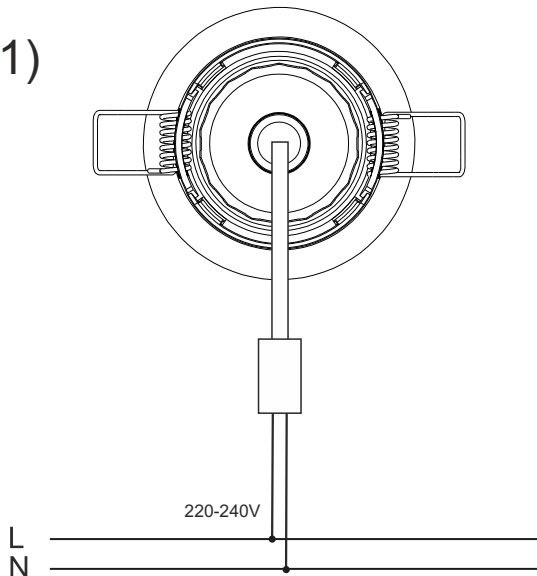

COMPAC 8W

COD.

3948, 3949, 3950, 3951, 3952, 3953

Instalar solo por especialistas.

Installation à réaliser par électriciens spécialistes.

Installation by electricians only.

1)

L
N

220-240V

Ø68mm

DIMMERS - REGULADORES
COMPATIBLES

2)

ELT
eDIM 100
eDIM 440

ELT
eBLUE

DINUY
RE PLA LE1

HOMEMATIC IP
DIMMAKTOREN
HmIP-FDT