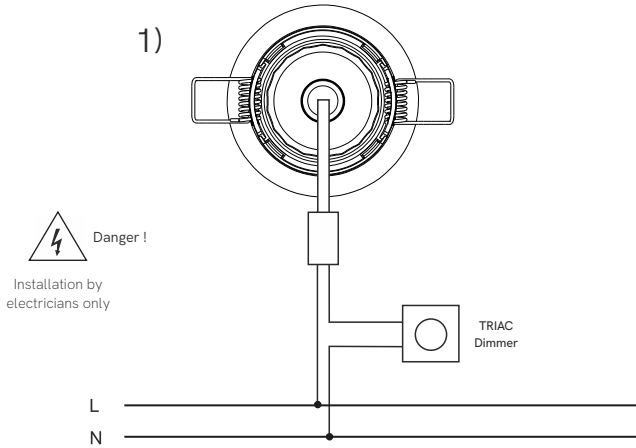

Compac 8W Dimmable downlights

3948 / 3949 / 3950 / 3951 / 3952 / 3953

CE RoHS

44 IP	220/240 VAC	3 YEARS WARRANTY	25.000 HOURS	>0,5 PF	≥80 CRI	

90°	50/60 Hz		+40°C -20°C	2.700K 594 Lm	3.000K 607 Lm	4.000K 660 Lm

Políg. Valldoríolf C/Thomas Edison 4-6
08430 La Roca del Vallés (Barcelona) Spain
Tel.: 00 34 93.568.40.45 www.beneito-faure.com
B-63378673 Made in P.R.C. WEEE DE98004440

Energy efficiency class for light source is Class G.