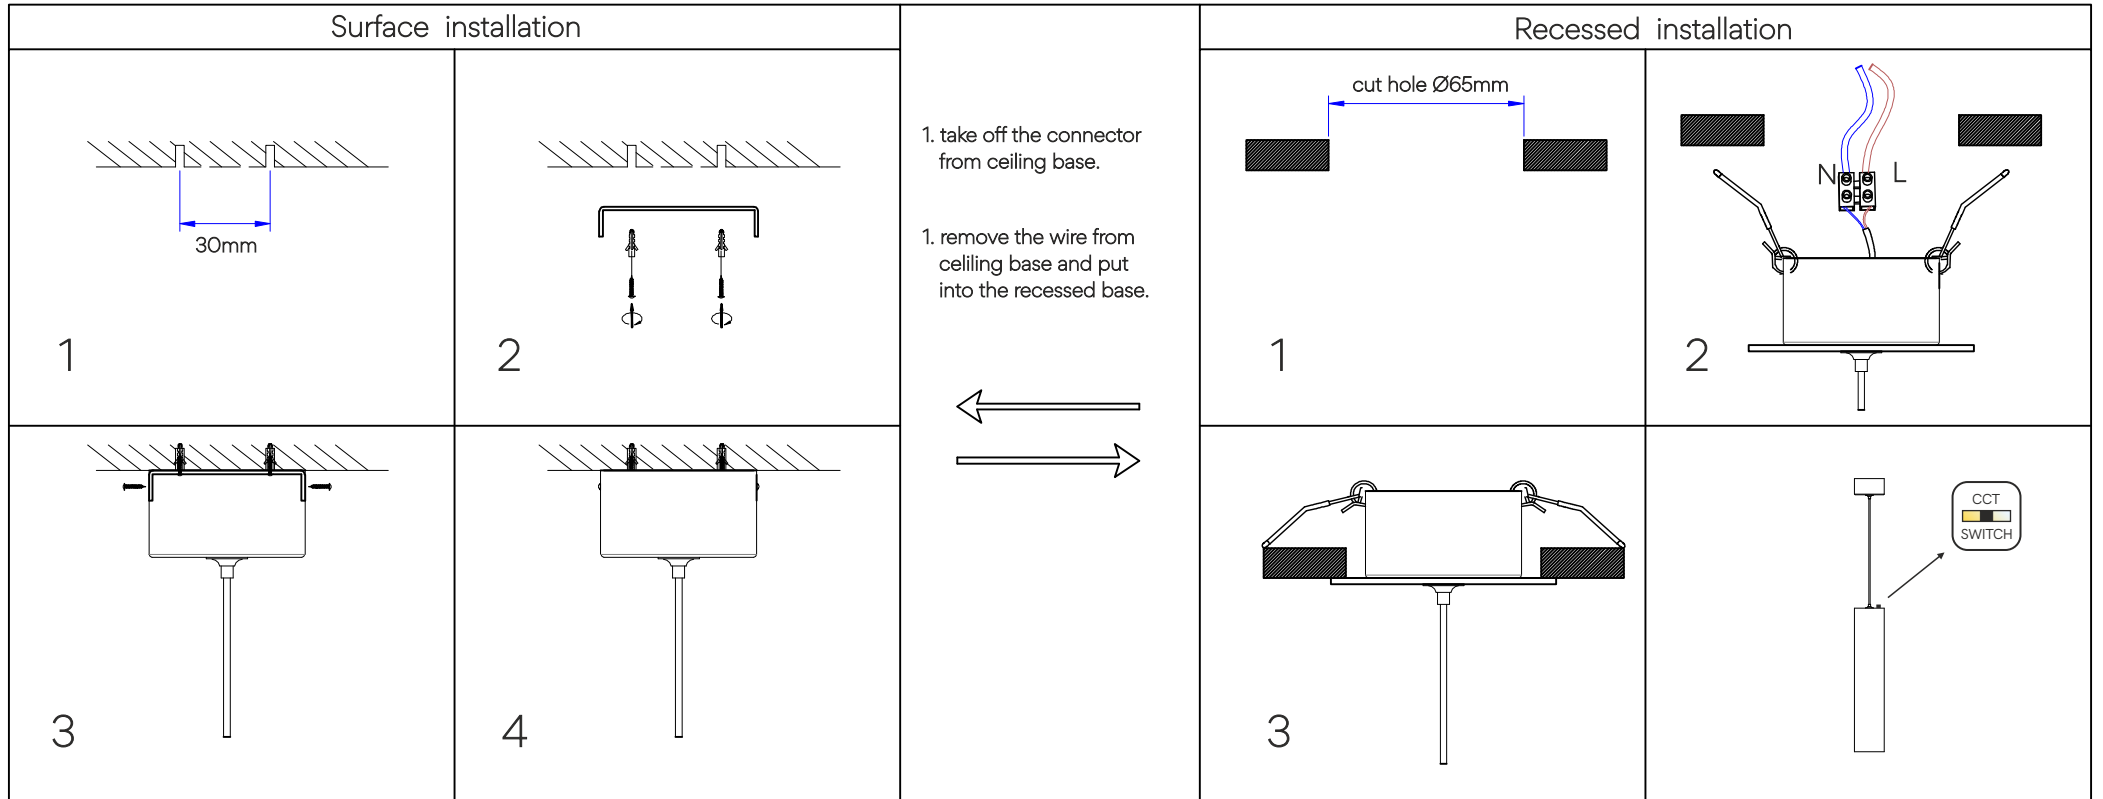

Atmos 7W switch

technical lighting

4461 / 4462 / 4952

Políg. Valldoríolf C/Thomas Edison 4-6
08430 La Roca del Vallés (Barcelona) Spain
Tel.: 00 34 93.568.40.45 www.beneito-faure.com
B-63378673 Made in P.R.C. WEEE DE98004440

20 IP	220/240 VAC	3 YEARS WARRANTY	30.000 HOURS	UGR <19	>0,9 PF	
≥80 CRI	15° 38° 60°	50/60 Hz	+50°C -20°C	CCT SWITCH	2.700K 3.200K 4.000K	770 Lm

Energy efficiency class for light source is Class F.