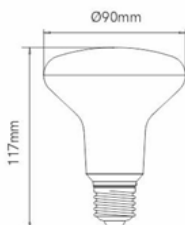

## REFLECTORA

 Color. *Color.*
**BLANCO**

 Dimensiones. *Dimensions.*

 Descripción. *Description.*

REFLECTORA R-90 R-LINE LEDS 12W. E27 CALIDA 2200K

 Fuente de Luz. *Light Source.*

Potencia.	<i>Power.</i>	<b>12 W</b>
Tensión.	<i>Voltage.</i>	<b>220-240 VAC</b>
Frecuencia.	<i>Frequency.</i>	<b>50/60 HZ</b>
Flujo Luminoso.	<i>Lumens.</i>	<b>850 Lm</b>
Eficacia Luminica.	<i>Light Effectiveness.</i>	<b>70 Lm/w</b>
F.P.	<i>P.F.</i>	<b>&gt;0,8</b>
Temperatura de Color.	<i>Color Temperature.</i>	<b>2200K</b>
CRI	<i>IRC</i>	<b>&gt;80</b>
Ángulo lumínico.	<i>Beam Angles.</i>	<b>120°</b>
Regulación	<i>Dimmable.</i>	<b>NO</b>
UGR	<i>UGR</i>	<b>-</b>
MacAdam ELIPSE.	<i>MacAdam ELIPSE.</i>	<b>-</b>
Índice de protección.	<i>Protection Index.</i>	<b>40</b>
Clase	<i>Clase</i>	<b>II</b>
Temperatura Ambiente	<i>Room temperature</i>	<b>+40/-20°C</b>
Horas de Vida	<i>Hours of Life,</i>	<b>25.000h.</b>
Garantía	<i>Warranty.</i>	<b>3 Años Years</b>

 Datos Técnicos. *Data Sheet.*

Tipo led	<i>Led type</i>	<b>SMD</b>
Largo	<i>Long.</i>	<b>-</b>
Ancho	<i>Width.</i>	<b>-</b>
Alto	<i>High</i>	<b>117 mm</b>
Diametro	<i>Diameter.</i>	<b>90 mm</b>
Peso	<i>Net Weight.</i>	<b>0,086 g</b>
Tipo casquillo	<i>Type Holder</i>	<b>E27</b>
Material.	<i>Material.</i>	<b>PC</b>