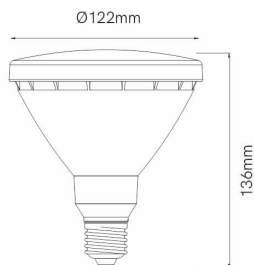

Referencia. *Reference.*
3579

 Categoría. *Category*

RETROFIT

PAR

 Color. *Color.*
VERDE

 Dimensiones. *Dimensions.*

 Descripción. *Description.*

PAR 38 R-LINE VERDE 15W E27 220V 30°

 Fuente de Luz. *Light Source.*

Potencia.	<i>Power.</i>	15 W
Tensión.	<i>Voltage.</i>	220-240 VAC
Frecuencia.	<i>Frequency.</i>	50/60 HZ
Flujo Luminoso.	<i>Lumens.</i>	190 Lm
Eficacia Luminica.	<i>Light Effectiveness.</i>	12 Lm/w
F.P.	<i>P.F.</i>	>0,8
Temperatura de Color.	<i>Color Temperature.</i>	GREEN
CRI	<i>IRC</i>	>80
Ángulo lumínico.	<i>Beam Angles.</i>	30°
Regulación	<i>Dimmable.</i>	NO
UGR	<i>UGR</i>	-
MacAdam ELIPSE.	<i>MacAdam ELIPSE.</i>	-
Índice de protección.	<i>Protection Index.</i>	65
Clase	<i>Clase</i>	II
Temperatura Ambiente	<i>Room temperature</i>	+40/-20°C
Horas de Vida	<i>Hours of Life,</i>	25.000h.
Garantía	<i>Warranty.</i>	3 Años Years

 Datos Técnicos. *Data Sheet.*

Tipo led	<i>Led type</i>	SMD
Largo	<i>Long.</i>	-
Ancho	<i>Width.</i>	-
Alto	<i>High</i>	136 mm
Diametro	<i>Diameter.</i>	122 mm
Peso	<i>Net Weight.</i>	0,23 g
Tipo casquillo	<i>Type Holder</i>	E27
Material.	<i>Material.</i>	PC