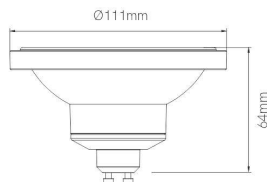

Referencia. *Reference.*
3470

 Categoría. *Category*

RETROFIT

NITRO

 Color. *Color.*
BLANCO

 Dimensiones. *Dimensions.*

 Descripción. *Description.*

AR111 LED NITRO GU10 15W. 220/240V 45° CALIDA 2700K

 Fuente de Luz. *Light Source.*

Potencia.	<i>Power.</i>	15 W
Tensión.	<i>Voltage.</i>	220-240 VAC
Frecuencia.	<i>Frequency.</i>	50/60 HZ
Flujo Luminoso.	<i>Lumens.</i>	1000 Lm
Eficacia Luminica.	<i>Light Effectiveness.</i>	66 Lm/w
F.P.	<i>P.F.</i>	>0,9
Temperatura de Color.	<i>Color Temperature.</i>	2700K
CRI	<i>IRC</i>	>80
Ángulo lumínico.	<i>Beam Angles.</i>	45°
Regulación	<i>Dimmable.</i>	NO
UGR	<i>UGR</i>	-
MacAdam ELIPSE.	<i>MacAdam ELIPSE.</i>	-
Índice de protección.	<i>Protection Index.</i>	40
Clase	<i>Clase</i>	II
Temperatura Ambiente	<i>Room temperature</i>	+40/-20°C
Horas de Vida	<i>Hours of Life,</i>	25.000h.
Garantía	<i>Warranty.</i>	3 Años Years

 Datos Técnicos. *Data Sheet.*

Tipo led	<i>Led type</i>	SMD
Largo	<i>Long.</i>	-
Ancho	<i>Width.</i>	-
Alto	<i>High</i>	64 mm
Diametro	<i>Diameter.</i>	111 mm
Peso	<i>Net Weight.</i>	0,16 g
Tipo casquillo	<i>Type Holder</i>	GU10
Material.	<i>Material.</i>	PC