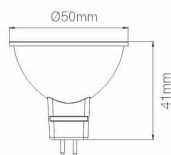

BLANCO

Dimensiones. *Dimensions.*

Fuente de Luz. *Light Source.*

Potencia.	<i>Power.</i>	7 W
Tensión.	<i>Voltage.</i>	12V AC/DC
Frecuencia.	<i>Frequency.</i>	50/60 HZ
Flujo Luminoso.	<i>Lumens.</i>	420 Lm
Eficacia Luminica.	<i>Light Effectiveness.</i>	60 Lm/w
F.P.	<i>P.F.</i>	>0,8
Temperatura de Color.	<i>Color Temperature.</i>	3000K
CRI	<i>IRC</i>	>80
Ángulo lumínico.	<i>Beam Angles.</i>	15°
Regulación	<i>Dimmable.</i>	NO
UGR	<i>UGR</i>	-
MacAdam ELIPSE.	<i>MacAdam ELIPSE.</i>	-
Índice de protección.	<i>Protection Index.</i>	40
Clase	<i>Clase</i>	III
Temperatura Ambiente	<i>Room temperature</i>	+40/-20°C
Horas de Vida	<i>Hours of Life,</i>	25.000h.
Garantía	<i>Warranty.</i>	3 Años Years

Datos Técnicos. *Data Sheet.*

Tipo led	<i>Led type</i>	SMD
Largo	<i>Long.</i>	-
Ancho	<i>Width.</i>	-
Alto	<i>High</i>	41 mm
Diametro	<i>Diameter.</i>	50 mm
Peso	<i>Net Weight.</i>	0,04 g
Tipo casquillo	<i>Type Holder</i>	MR16
Material.	<i>Material.</i>	PC