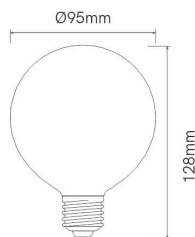

Referencia. *Reference.*
505119DIM-C

 Categoría. *Category*

RETROFIT

GLOBO

 Color. *Color.*
BLANCO

 Dimensiones. *Dimensions.*

 Descripción. *Description.*

GLOBO DIMMABLE LED 10W 220/240V. E27 3000K

 Fuente de Luz. *Light Source.*

Potencia.	<i>Power.</i>	10 W
Tensión.	<i>Voltage.</i>	220-240 VAC
Frecuencia.	<i>Frequency.</i>	50/60 HZ
Flujo Luminoso.	<i>Lumens.</i>	800 Lm
Eficacia Luminica.	<i>Light Effectiveness.</i>	80 Lm/w
F.P.	<i>P.F.</i>	>0,8
Temperatura de Color.	<i>Color Temperature.</i>	3000K
CRI	<i>IRC</i>	>80
Ángulo lumínico.	<i>Beam Angles.</i>	360°
Regulación	<i>Dimmable.</i>	TRIAC DIM
UGR	<i>UGR</i>	-
MacAdam ELIPSE.	<i>MacAdam ELIPSE.</i>	-
Índice de protección.	<i>Protection Index.</i>	40
Clase	<i>Clase</i>	II
Temperatura Ambiente	<i>Room temperature</i>	+40/-20°C
Horas de Vida	<i>Hours of Life,</i>	25.000h.
Garantía	<i>Warranty.</i>	3 Años Years

 Datos Técnicos. *Data Sheet.*

Tipo led	<i>Led type</i>	SMD
Largo	<i>Long.</i>	-
Ancho	<i>Width.</i>	-
Alto	<i>High</i>	128 mm
Diametro	<i>Diameter.</i>	95 mm
Peso	<i>Net Weight.</i>	0,072 g
Tipo casquillo	<i>Type Holder</i>	E27
Material.	<i>Material.</i>	PC