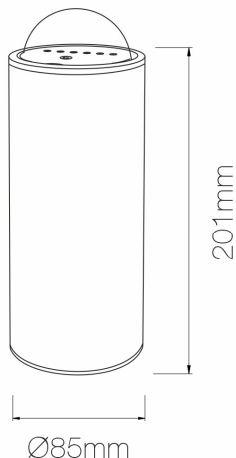

Referencia. *Reference.*
**3916-N**

 Categoría. *Category*

DECORATIVE LIGHTING

## CONVERSE

 Color. *Color.*
**BLANCO**

 Dimensiones. *Dimensions.*

 Descripción. *Description.*

CONVERSE LIGHTING 2,5W 360° LED DIMMABLE

 Fuente de Luz. *Light Source.*

Potencia.	<i>Power.</i>	<b>2,5 W</b>
Tensión.	<i>Voltage.</i>	<b>MICRO USB 5V</b>
Frecuencia.	<i>Frequency.</i>	-
Flujo Luminoso.	<i>Lumens.</i>	<b>225 Lm</b>
Eficacia Luminica.	<i>Light Effectiveness.</i>	<b>90 Lm/w</b>
Difusor	<i>Diffuser</i>	-
Temperatura de Color.	<i>Color Temperature.</i>	<b>2700K /5000K</b>
CRI	<i>IRC</i>	<b>&gt;82</b>
Ángulo lumínico.	<i>Beam Angles.</i>	<b>360°</b>
Regulación	<i>Dimmable.</i>	<b>DIMMABLE</b>
UGR	<i>UGR</i>	-
MacAdam ELIPSE.	<i>MacAdam ELIPSE.</i>	-
Índice de protección.	<i>Protection Index.</i>	<b>20</b>
Clase	<i>Clase</i>	-
IK	<i>IK</i>	-
Temperatura Ambiente	<i>Room temperature</i>	<b>(+40°C / - 20°C)</b>
Kv	<i>Kv</i>	-
PF	<i>FP</i>	-
Horas de Vida	<i>Hours of Life,</i>	<b>50.000h.</b>
Garantía	<i>Warranty.</i>	<b>3 Años Years</b>

 Datos Técnicos. *Data Sheet.*

Largo	<i>Long.</i>	- mm
Ancho	<i>Width.</i>	- mm
Alto	<i>High</i>	<b>202 mm</b>
Diametro	<i>Diameter.</i>	<b>85 mm</b>
Peso	<i>Net Weight.</i>	<b>0.419Kg</b>
Diametro Corte	<i>Cutting Diameter</i>	<b>mm</b>
Material.	<i>Material.</i>	-