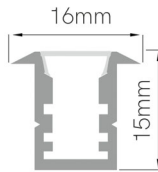

Referencia. Reference. **11119**

Categoría. Category **PROFILES**

BOX-11

Color. Color. **ALUMINIUM**

Dimensiones. Dimensions.

Useful area:
5x10mm

12mmxL

Largo Max. Long Max **2000mm**

Descripción. Description.

Perfil de empotrar mini de aluminio anodizado de alta calidad, para el uso de tiras de LED de hasta 5 mm, ideal para la iluminación de cualquier instalación donde se le quiera dar un toque minimalista.

High quality anodized aluminum mini recessed profile, for the use of LED strips up to 5 mm, ideal for lighting any installation where you want to give it a minimalist touch.

Datos Técnicos Data Sheet.

Potencia.	Power.	15 W
Índice de protección.	Protection Index.	20
Resistencia a Impactos	Impact Resistance.	IK-10
Material.	Material.	ALUMINIUM
Garantía	Warranty.	3 Años Years
Largo	Long.	1000mm
Ancho	Width.	16mm
Alto	High	15mm
Diametro	Diameter.	-mm
Formato	Format.	Empotrado / Recessed