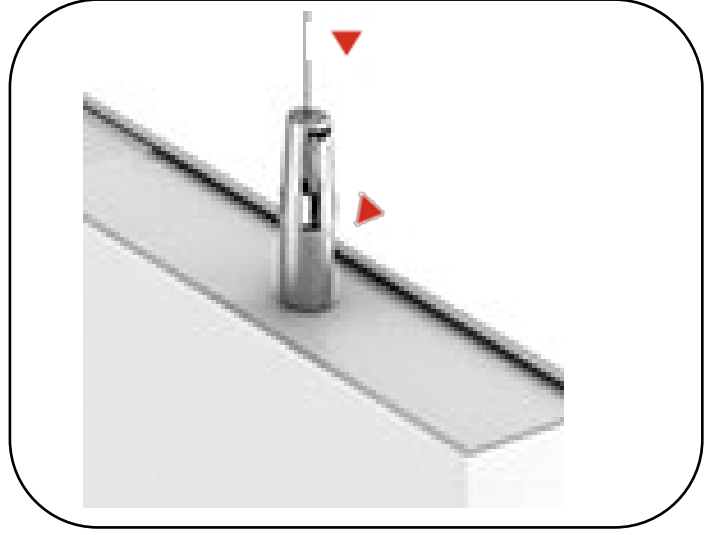

Mod.

DUAL

Políg. Valldoriolf C/Thomas Edison 4-6 08430 La Roca del Vallés (Barcelona) Spain

Tel.: 00 34 93.568.40.45 www.beneito-faure.com B-63378673

Made in P.R.C. WEEE DE98004440

56XXX OPAL/UGR

59XXXX TRACK/UGR