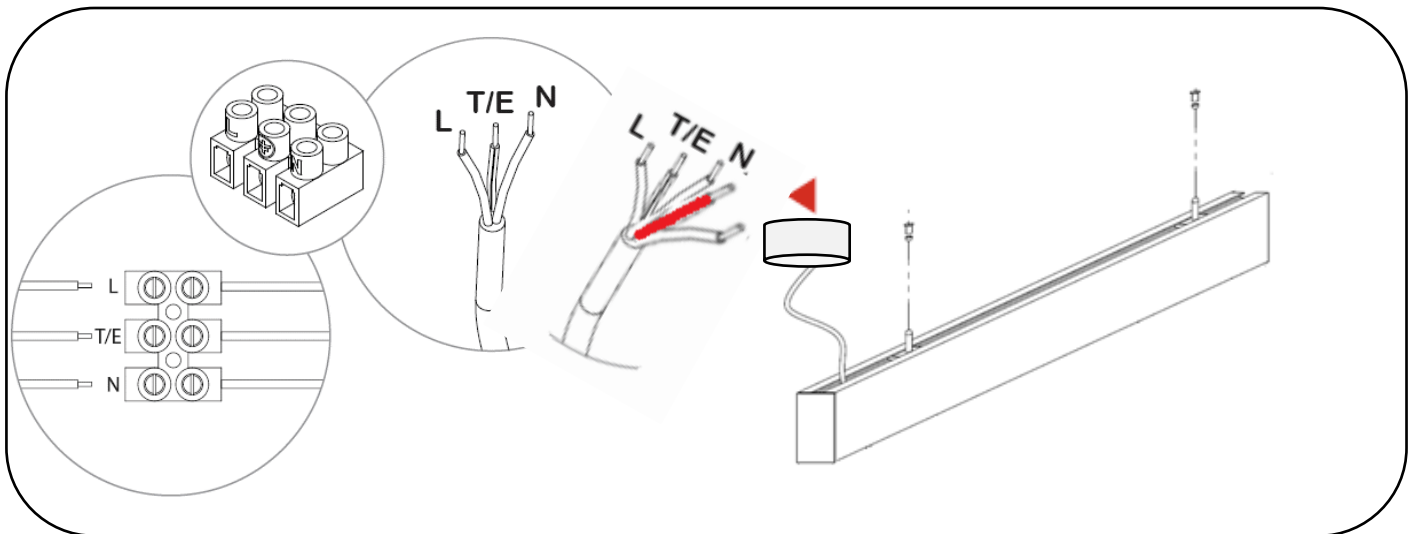

Mod.

DUAL

Políg. Valldoriolf C/Thomas Edison 4-6 08430 La Roca del Vallés (Barcelona) Spain

Tel.: 00 34 93.568.40.45 www.beneito-faure.com B-63378673

Made in P.R.C. WEEE DE98004440

56XXX OPAL/UGR

59XXXX TRACK/UGR