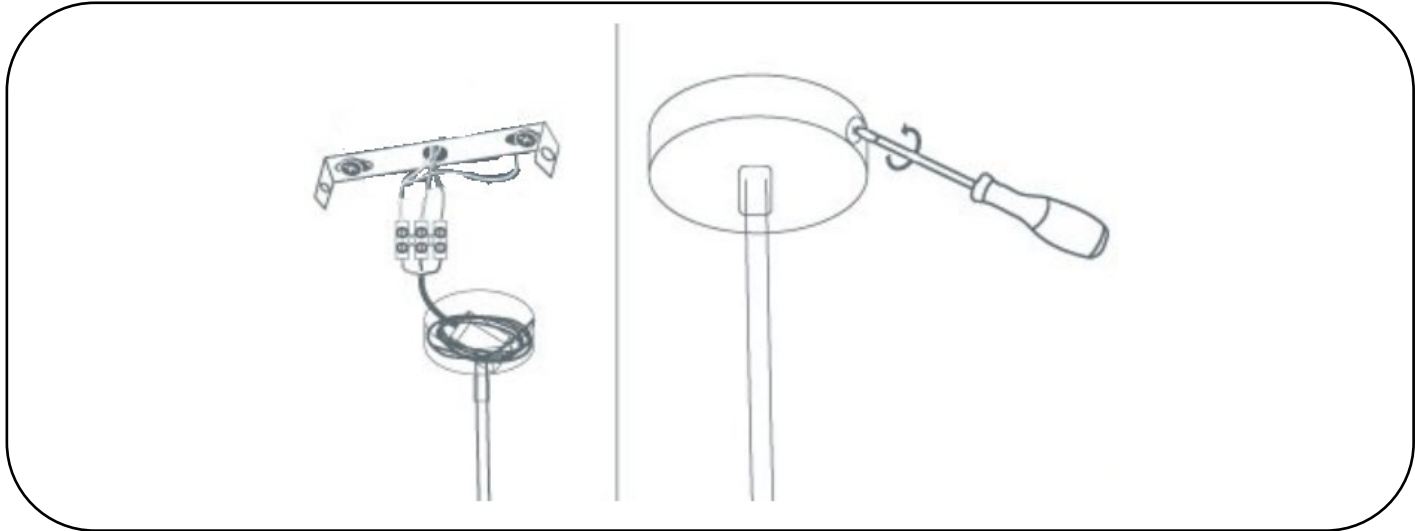

Mod.

DUAL

Políg. Valldoriolf C/Thomas Edison 4-6 08430 La Roca del Vallés (Barcelona) Spain

Tel.: 00 34 93.568.40.45 www.beneito-faure.com B-63378673

Made in P.R.C. WEEE DE98004440

56XXX OPAL/UGR

59XXXX TRACK/UGR