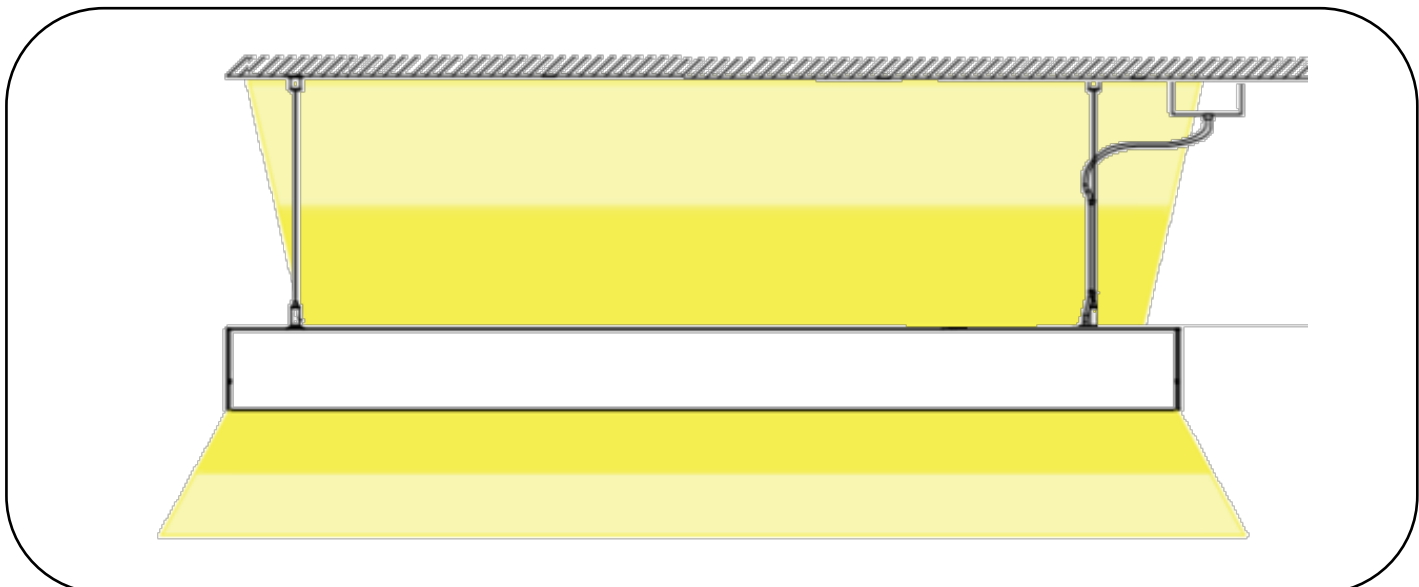

Mod.

DUAL

Políg. Valldoriolf C/Thomas Edison 4-6 08430 La Roca del Vallés (Barcelona) Spain

Tel.: 00 34 93.568.40.45 www.beneito-faure.com B-63378673

Made in P.R.C. WEEE DE98004440

56XXX OPAL/UGR

59XXXX TRACK/UGR