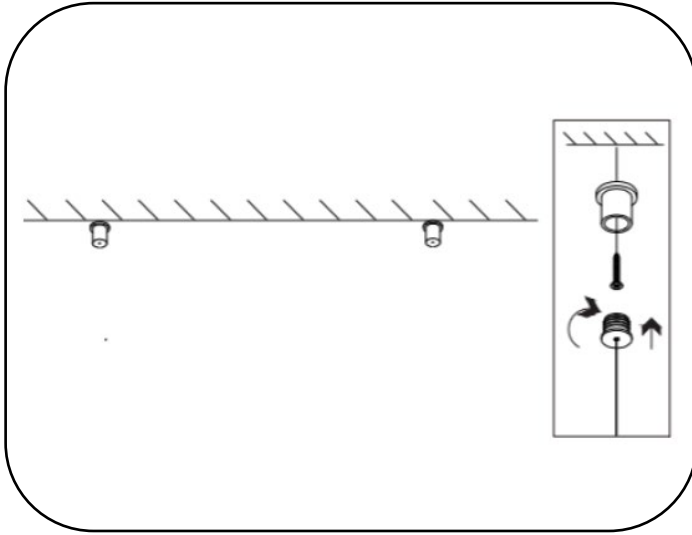

Mod.

DUAL

Políg. Valldoriolf C/Thomas Edison 4-6 08430 La Roca del Vallés (Barcelona) Spain

Tel.: 00 34 93.568.40.45 www.beneito-faure.com B-63378673

Made in P.R.C. WEEE DE98004440

56XXX OPAL/UGR

59XXXX TRACK/UGR