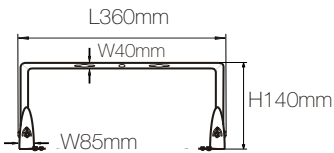

ufo lens

LIRA 100W - 150W - 200W
CODE 4566

100W - 150W - 200W

LIRA 240W
CODE 4567

240W

2M CABLE

POLYCARBONATE COVER ANTI IMPACTS

MULTI
TENSION

60° 90° 120°

UFO 100W

110°

1m	4m	8m
4648lx	290lx	73x

UFO 150W

110°

1m	5m	10m
7168lx	287lx	72x

UFO 200W

90°

1m	9m	18m
23654lx	292lx	73x

120°

1m	7m	15m
15882lx	324lx	68x