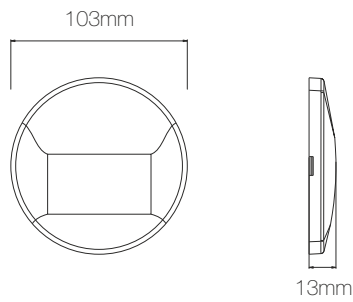

mis r

CODE	COLOR	CCT	LUMENS	CD	POWER	VOLTAGE	PF	A	Hz
4546	○ WHITE	3.000 K	140	117	3W	220-240V	> 0,9	0,02	50/60
4547	● BLACK	3.000 K	140	117	3W	220-240V	> 0,9	0,02	50/60
4548	● CORTEN	3.000 K	140	117	3W	220-240V	> 0,9	0,02	50/60