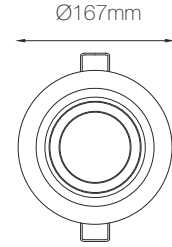

avant r

 Gebürstetes Aluminium
Schwenkbar 45°, Drehung 360°
Der Ring beinhaltet Lampenfassung GU10

 Natural brushed Aluminium
Tilts 45°, Turns 360°
Ring with GU10 lampholder included

 Alluminio naturale spazzolato
Inclinazione 45°, giro di 360°
L'anello include il portalampana GU10

 Aluminium naturel brossé
Angle de bascule 45°, Tourné 360°
Le anneau, contient, la douille GU10

 Aluminio natural cepillado
Bascula 45°, Gira 360°
El aro incluye portalámparas GU10

- AVANT R WHITE CODE 4486
- AVANT R BLACK CODE 4487