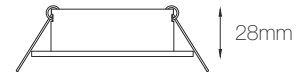

avant r

 Gebürstetes Aluminium
Schwenkbar 45°, Drehung 360°
Der Ring beinhaltet Lampenfassung GU10

 Natural brushed Aluminium
Tilts 45°, Turns 360°
Ring with GU10 lampholder included

 Alluminio naturale spazzolato
Inclinazione 45°, giro di 360°
L'anello include il portalampana GU10

 Aluminium naturel brossé
Angle de bascule 45°, Tourné 360°
Le anneau, contient, la douille GU10

 Aluminio natural cepillado
Bascula 45°, Gira 360°
El aro incluye portalámparas GU10

- AVANT R WHITE CODE 4486
- AVANT R BLACK CODE 4487