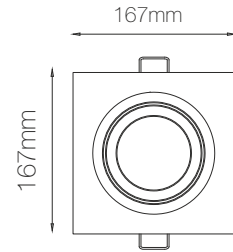

avant c

 Gebürstetes Aluminium
Schwenkbar 45°, Drehung 360°
Der Ring beinhaltet Lampenfassung GU10

 Natural brushed Aluminium
Tilts 45°, Turns 360°
Ring with GU10 lampholder included

 Alluminio naturale spazzolato
Inclinazione 45°, giro di 360°
L'anello include il portalampada GU10

 Aluminium naturel brossé
Angle de bascule 45°, Tourne 360°
Le anneaux, contient, la douille GU10

 Aluminio natural cepillado
Bascula 45°, Gira 360°
El aro incluye portalámparas GU10

- AVANT C WHITE CODE 4484
- AVANT C BLACK CODE 4485