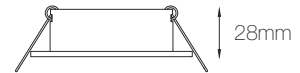

avant c

 Gebürstetes Aluminium
Schwenkbar 45°, Drehung 360°
Der Ring beinhaltet Lampenfassung GU10

 Natural brushed Aluminium
Tilts 45°, Turns 360°
Ring with GU10 lampholder included

 Alluminio naturale spazzolato
Inclinazione 45°, giro di 360°
L'anello include il portalampada GU10

 Aluminium naturel brossé
Angle de bascule 45°, Tourne 360°
Le anneaux, contient, la douille GU10

 Aluminio natural cepillado
Bascula 45°, Gira 360°
El aro incluye portalámparas GU10

- AVANT C WHITE CODE 4484
- AVANT C BLACK CODE 4485