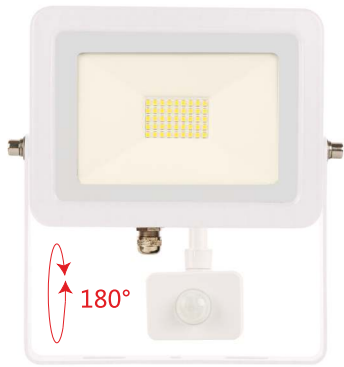

sky sensor 30w

CODE	COLOR	CCT	LUMENS	POWER	VOLTAGE	ANGLE	PF	A	Hz
4130	○ WHITE	4.000 K	3.200	30W	220-240V	110°	> 1	0,13	50/60
4131	○ WHITE	5.000 K	3.250	30W	220-240V	110°	> 1	0,13	50/60

ALUMINIUM

IP65

108lm/w