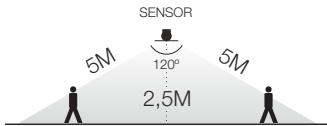

sky sensor 30w

CODE	COLOR	CCT	LUMENS	POWER	VOLTAGE	ANGLE	PF	A	Hz
4130	○ WHITE	4.000 K	3.200	30W	220-240V	110°	> 1	0,13	50/60
4131	○ WHITE	5.000 K	3.250	30W	220-240V	110°	> 1	0,13	50/60

ALUMINIUM

IP65

108lm/w