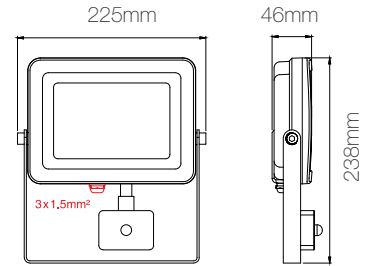

sky sensor 30w

CODE	COLOR	CCT	LUMENS	POWER	VOLTAGE	ANGLE	PF	A	Hz
4130	○ WHITE	4.000 K	3.200	30W	220-240V	110°	> 1	0,13	50/60
4131	○ WHITE	5.000 K	3.250	30W	220-240V	110°	> 1	0,13	50/60

ALUMINIUM

IP65

108lm/w