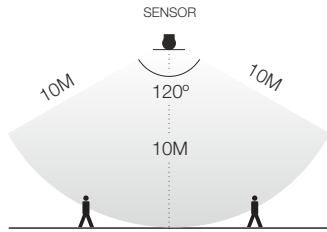

sky sensor 30w

CODE	COLOR	CCT	LUMENS	POWER	VOLTAGE	ANGLE	PF	A	Hz
4130	○ WHITE	4.000 K	3.200	30W	220-240V	110°	> 1	0,13	50/60
4131	○ WHITE	5.000 K	3.250	30W	220-240V	110°	> 1	0,13	50/60

ALUMINIUM

IP65

108lm/w