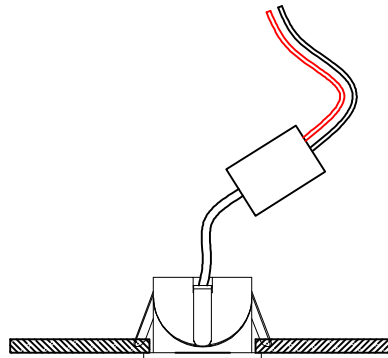

POLO - LUKY ALUMINIUM 2W 220-240V 65°

COD. 3995, 3996, 3997, 3998, 3999, 4000, 4001, 4002

Danger!

Instalar solo por especialistas.

Installation à réaliser par électriciens spécialistes.

Installation by electricians only .

1. Cut a hole according to the product size.

2. Connect the wire to the electricity 220-240V.

3. Push the product into the hole.