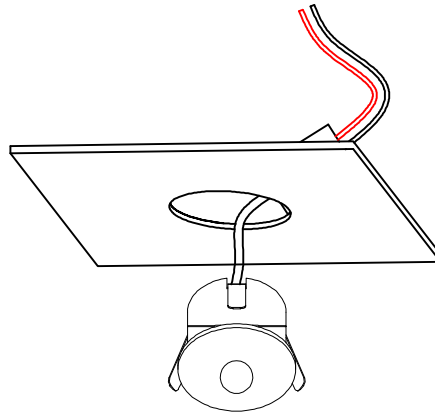

POLO - LUKY ALUMINIUM 2W 220-240V 65°

COD. 3995, 3996, 3997, 3998, 3999, 4000, 4001, 4002

Danger!

Instalar solo por especialistas.

Installation à réaliser par électriciens spécialistes.

Installation by electricians only .

1. Cut a hole according to the product size.

2. Connect the wire to the electricity 220-240V.

3. Push the product into the hole.