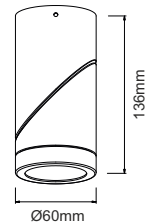

**PLUS ALUMINIUM 7W 220-240V 15°/35°/60° LED EDISON**

- Verfügbarkeit der neuen Modelle bitte anfragen.
- Consult the availability of new items.
- Vérifiez la disponibilité des nouveaux modèles.
- Consultare la disponibilità dei nuovi modelli.
- Consultar disponibilidad de los nuevos modelos.

3 REFLECTORS INCLUDED  
 INCLUYE 3 REFLECTORES

CODE	COLOR	CCT	LUMENS	POWER	VOLTAGE	ANGLE	PF	A	Hz	LIFETIME	RA	IP
4148	○ WHITE	3.000 K	960	7W	220-240V	15°/35°/60°	> 0,9	0,04	50/60	30.000h	80	20
4149	○ WHITE	4.000 K	980	7W	220-240V	15°/35°/60°	> 0,9	0,04	50/60	30.000h	80	20
4185	● BLACK	3.000 K	960	7W	220-240V	15°/35°/60°	> 0,9	0,04	50/60	30.000h	80	20
4186	● BLACK	4.000 K	980	7W	220-240V	15°/35°/60°	> 0,9	0,04	50/60	30.000h	80	20
4187	● GREY	3.000 K	960	7W	220-240V	15°/35°/60°	> 0,9	0,04	50/60	30.000h	80	20
4188	● GREY	4.000 K	980	7W	220-240V	15°/35°/60°	> 0,9	0,04	50/60	30.000h	80	20