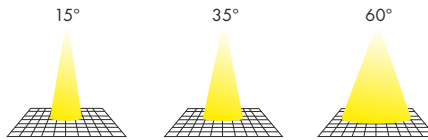

**PLUS ALUMINIUM 7W 220-240V 15°/35°/60° LED EDISON**

- Verfügbarkeit der neuen Modelle bitte anfragen.
- Consult the availability of new items.
- Vérifiez la disponibilité des nouveaux modèles.
- Consultare la disponibilità dei nuovi modelli.
- Consultar disponibilidad de los nuevos modelos.

3 REFLECTORS INCLUDED  
 INCLUYE 3 REFLECTORES

CODE	COLOR	CCT	LUMENS	POWER	VOLTAGE	ANGLE	PF	A	Hz	LIFETIME	RA	IP
4148	○ WHITE	3.000 K	960	7W	220-240V	15°/35°/60°	> 0,9	0,04	50/60	30.000h	80	20
4149	○ WHITE	4.000 K	980	7W	220-240V	15°/35°/60°	> 0,9	0,04	50/60	30.000h	80	20
4185	● BLACK	3.000 K	960	7W	220-240V	15°/35°/60°	> 0,9	0,04	50/60	30.000h	80	20
4186	● BLACK	4.000 K	980	7W	220-240V	15°/35°/60°	> 0,9	0,04	50/60	30.000h	80	20
4187	● GREY	3.000 K	960	7W	220-240V	15°/35°/60°	> 0,9	0,04	50/60	30.000h	80	20
4188	● GREY	4.000 K	980	7W	220-240V	15°/35°/60°	> 0,9	0,04	50/60	30.000h	80	20