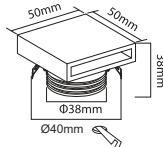

STEPS ALUMINIUM 4W 220-240V 120° LED EPISTAR

CODE	COLOR	CCT	LUMENS	POWER	VOLTAGE	ANGLE	PF	A	Hz	LIFETIME	RA	IP
4110	○ WHITE	3.000 K	60	4W	220-240V	120°	> 0,5	0,03	50/60	25.000h	80	20
4111	● BLACK	3.000 K	60	4W	220-240V	120°	> 0,5	0,03	50/60	25.000h	80	20