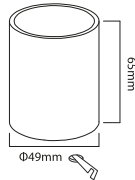

STEPS ALUMINIUM 4W 220-240V 120° LED EPISTAR

CODE	COLOR	CCT	LUMENS	POWER	VOLTAGE	ANGLE	PF	A	Hz	LIFETIME	RA	IP
4110	○ WHITE	3.000 K	60	4W	220-240V	120°	> 0,5	0,03	50/60	25.000h	80	20
4111	● BLACK	3.000 K	60	4W	220-240V	120°	> 0,5	0,03	50/60	25.000h	80	20