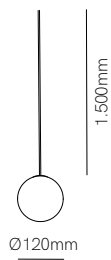

New

Sphere space

Technical Information

Power	8W
V / I in	36-48vdc / 200mA
Installation	Surface / Recessed
Color Temperature	2.700K / 3.000K
Lumens	255 lm
Material	Aluminium and glass
Finishes	White / Black
Code	○ 2.700K 7017 ○ 3.000K 7018 ● 2.700K 7019 ● 3.000K 7020

Accessories

Holder space
○ 5106
● 5107

Wire space (1m)
○ 5128
● 5129

Side base / Front base Ø250mm
Side base / Front base Ø280mm
Side base / Front base Ø330mm

3 YEARS WARRANTY | 30.000 HOURS | → | IP 20 | UGR <19 | CRI ≥90 | Nano base | Side/front base | 360° | +40°C / -20°C | 1/12