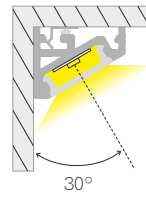

End Cap
 71631
 71632
 71633

End Cap
 71621
 71622
 71623

Clip Metallic
 71330

Box 60

*Useful area: 12x3mm.

Compatible led strips.

Technical Information

Max. power	20W/m
Installation	Surface / corner
Material	Aluminium 6063 / 6060
Finishes	White / Black / Aluminium
Code	<input type="checkbox"/> 60121 <input type="checkbox"/> 60122 <input type="checkbox"/> 60119 <input checked="" type="checkbox"/> Custom RAL