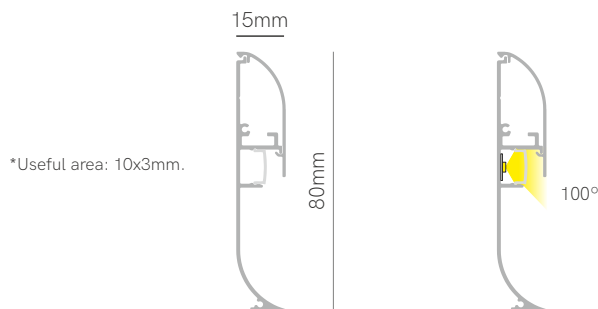

IP 20

2m Max

Box 65

Compatible led strips.

Technical Information

Max. power	12W/m
Installation	Surface / skirting
Material	Aluminium 6063 / 6060
Finishes	White / Black / Aluminium
Code	<input type="checkbox"/> 65121 <input checked="" type="checkbox"/> 65122 <input type="checkbox"/> 65119 <input checked="" type="checkbox"/> Custom RAL