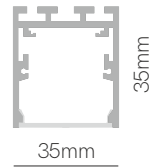

Profiles

Model	Page	Section Size	Installation
BOX 10	204	35x25 mm	 Recessed
BOX 11	202	16x15 mm	 Recessed
BOX 12	202	10x15 mm	 Surface
BOX 13	203	17,9x5,7 mm	 Surface / Flex
BOX 14	198	16x16 mm	 Surface / Corner
BOX 15	189	25x7 mm	 Recessed
BOX 16	189	17,3x7 mm	 Surface
BOX 17	190	25x14,5mm	 Recessed
BOX 18	190	17,3x14,5 mm	 Surface
BOX 19	204	25x25 mm	  Surface / Pendant
BOX 21	216	26,2x76,2 mm	 Recessed
BOX 22	212	17,8x48,6 mm	 Surface
BOX 23	191	23x10,8 mm	 Surface
BOX 24	207	29,5x17,4 mm	 Recessed
BOX 27	217	17,7x43,5 mm	 Surface
BOX 28	223	18x22,2 mm	 Surface
BOX 29	225	21x26mm	 Recessed
BOX 30	227	12x2 mm / 20x2mm	 Surface
BOX 32	211	35,9x14 mm	 Trimless
BOX 33	213	29,4x50 mm	 Surface
NEW BOX 34	186	Ø62 mm	  Surface / Pendant
BOX 35	197	35x35 mm	  Surface / Pendant

Model	Page	Section Size	Installation
BOX 37	205	79x32 mm	 Trimless
BOX 38	197	50x35 mm	 Recessed
BOX 39	222	Ø28 mm	  Surface / Pendant
NEW BOX 41	187	30x35 mm	  Surface / Pendant
BOX 43	194	18,5x11,8 mm	 Surface
BOX 53	191	30,5x10,8mm	 Recessed
NEW BOX 57	186	Ø40 mm	  Surface / Pendant
BOX 60	199	20x16 mm	 Surface / Corner
BOX 65	219	15x80 mm	 Surface / Skirting
BOX 67	221	65x28 mm	 Surface / Stairs
BOX 68	211	60x13 mm	 Trimless
BOX 69	209	56,4x13,3 mm	 Trimless
BOX 71	198	18,4x18,4 mm	 Surface / Corner
BOX 73	226	21x21 mm	 Surface
BOX 74	194	26,5x12,5 mm	 Recessed
BOX 75	195	16x24,5 mm	  Surface / Pendant
BOX 87	193	12,5x8,7 mm	 Recessed
NEW BOX 89	187	35x61,7 mm	  Surface / Pendant
BOX 92	193	18,7x10,5 mm	 Recessed
BOX 95	195	23,25x22 mm	 Recessed
BOX 98 railing	215	78,8x95 mm	 Surface / Railing
BOX 99	201	10x12 mm	  Surface / Pendant

End Cap
 75621
 75622
 75623

Hanging bracket Metallic
 75330

Suspension Kit Metallic
 20720 (2m)

Box 38

Box 35

40mm x L

*Useful area: 23x20mm.

*Useful area: 23x20mm.