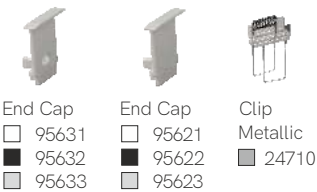

Box 95 accessories

End Cap
☐ 95631
☒ 95632
☐ 95633

End Cap
☐ 95621
☒ 95622
☐ 95623

Clip Metallic
☒ 24710