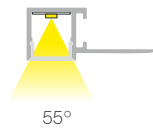

Box 68

*Useful area: 12x3mm.

Box 32

*Useful area: 12x3mm.

Compatible led strips.

Technical Information

Max. power	20W/m	20W/m
Installation	Trimless	Trimless
Material	Aluminium 6063 / 6060	Aluminium 6063 / 6060
Finishes	White / Black	White
Code	<input type="checkbox"/> 68121 <input checked="" type="checkbox"/> 68122	<input type="checkbox"/> 32121