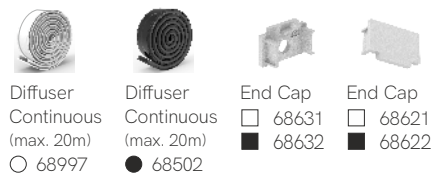

Box 68 accessories