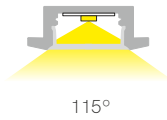

Box 17

*Useful area: 12x5mm.