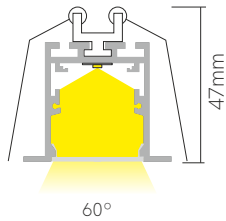

40mm x L

*Useful area: 23x20mm.