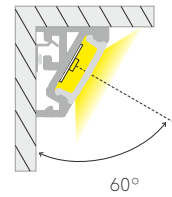

End Cap
 71631
 71632
 71633

End Cap
 71621
 71622
 71623

Clip Metallic
 71330

Box 60

*Useful area: 12x3mm.

Compatible led strips.

Technical Information

Max. power	20W/m
Installation	Surface / corner
Material	Aluminium 6063 / 6060
Finishes	White / Black / Aluminium
Code	<input type="checkbox"/> 60121 <input type="checkbox"/> 60122 <input type="checkbox"/> 60119 <input checked="" type="checkbox"/> Custom RAL