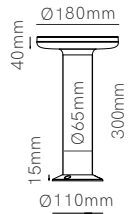

Mac floor

Mac floor XL

Technical Information

Power	12W	12W
Installation	Floor	Floor
Color Temperature	3.000K / 4.000K	3.000K / 4.000K
Lumens	890 lm / 900 lm	890 lm / 900 lm
Material	Aluminium and Polycarbonate	Aluminium and Polycarbonate
Finishes	White / Black / Corten	White / Black / Corten

Code	○ 3.000K	4837	○ 3.000K	4843
	○ 4.000K	4838	○ 4.000K	4844
	● 3.000K	4839	● 3.000K	4845
	● 4.000K	4840	● 4.000K	4846
	● 3.000K	4841	● 3.000K	4847
	● 4.000K	4842	● 4.000K	4848