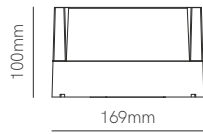

Blis r

Blis sq

Blis rect

Technical Information

Power	15W	15W	24W
Installation	Surface	Surface	Surface
Color Temperature	Switch 2.700K / 3.200K / 4.000K	Switch 2.700K / 3.200K / 4.000K	Switch 2.700K / 3.200K / 4.000K
Lumens	1.470 lm	1.370 lm	2.360 lm
Material	Polycarbonate	Polycarbonate	Polycarbonate
Finishes	White / Black / Corten	White / Black / Corten	White / Black / Corten
Code	<ul style="list-style-type: none"> ○ 4957 ● 4958 ● 4959 	<ul style="list-style-type: none"> □ 4960 ■ 4961 ■ 4962 	<ul style="list-style-type: none"> □ 4982 ■ 4983 ■ 4984