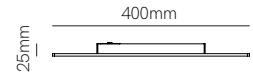

Accessories

3 YEARS WARRANTY | 30.000 HOURS | → | IP 65 | 100/277 VAC | PF >0,9 | | | 24° | DUAL 24° | 50/60 Hz | | +50°C / -25°C |

Mini Pla

Pla

Pla XL

Technical Information

Power	20W	35W	35W
Installation	Surface	Surface	Surface
Color Temperature	Switch 2.700K / 3.200K / 4.000K	Switch 2.700K / 3.200K / 4.000K	Switch 2.700K / 3.200K / 4.000K
Lumens	900 lm	1.400 lm	1.400 lm
Material	Aluminium	Aluminium	Aluminium
Finishes	White / Black / Corten	White / Black / Corten	White / Black / Corten
Code	<input type="checkbox"/> 5684 <input checked="" type="checkbox"/> 5685 <input checked="" type="checkbox"/> 5686 <input checked="" type="checkbox"/> Custom RAL	<input type="checkbox"/> 5687 <input checked="" type="checkbox"/> 5688 <input checked="" type="checkbox"/> 5689 <input checked="" type="checkbox"/> Custom RAL	<input type="checkbox"/> 5690 <input checked="" type="checkbox"/> 5691 <input checked="" type="checkbox"/> 5692 <input checked="" type="checkbox"/> Custom RAL
	1/10	1/10	1/6