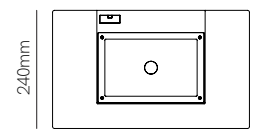

Accessories

3 YEARS WARRANTY | 30.000 HOURS | → | IP 65 | 100/277 VAC | PF >0,9 | | | 24° | DUAL 24° | 50/60 Hz | | +50°C / -25°C |

Mini Pla

Pla

Pla XL

Technical Information

Power	20W	35W	35W
Installation	Surface	Surface	Surface
Color Temperature	Switch 2.700K / 3.200K / 4.000K	Switch 2.700K / 3.200K / 4.000K	Switch 2.700K / 3.200K / 4.000K
Lumens	900 lm	1.400 lm	1.400 lm
Material	Aluminium	Aluminium	Aluminium
Finishes	White / Black / Corten	White / Black / Corten	White / Black / Corten
Code	<input type="checkbox"/> 5684 <input checked="" type="checkbox"/> 5685 <input checked="" type="checkbox"/> 5686 <input checked="" type="checkbox"/> Custom RAL	<input type="checkbox"/> 5687 <input checked="" type="checkbox"/> 5688 <input checked="" type="checkbox"/> 5689 <input checked="" type="checkbox"/> Custom RAL	<input type="checkbox"/> 5690 <input checked="" type="checkbox"/> 5691 <input checked="" type="checkbox"/> 5692 <input checked="" type="checkbox"/> Custom RAL
	1/10	1/10	1/6