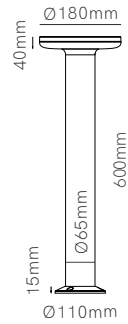

Mac floor

Mac floor XL

Technical Information

Power	12W	12W
Installation	Floor	Floor
Color Temperature	3.000K / 4.000K	3.000K / 4.000K
Lumens	890 lm / 900 lm	890 lm / 900 lm
Material	Aluminium and Polycarbonate	Aluminium and Polycarbonate
Finishes	White / Black / Corten	White / Black / Corten

Code	○ 3.000K	4837	○ 3.000K	4843
	○ 4.000K	4838	○ 4.000K	4844
	● 3.000K	4839	● 3.000K	4845
	● 4.000K	4840	● 4.000K	4846
	● 3.000K	4841	● 3.000K	4847
	● 4.000K	4842	● 4.000K	4848