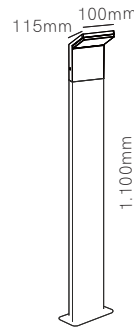

Accessories (page 639).

New

Cam

Cam XL

Technical Information

Power	9W	9W
Installation	Surface	Surface
Color Temperature	Switch 2.200K / 2.700K / 3.000K	Switch 2.200K / 2.700K / 3.000K
Lumens	700 lm	700 lm
Material	Aluminium	Aluminium
Finishes	White / Black	White / Black
Code	<input type="checkbox"/> 5568 <input checked="" type="checkbox"/> 5569	<input type="checkbox"/> 5570 <input checked="" type="checkbox"/> 5571
	1/4	1/2