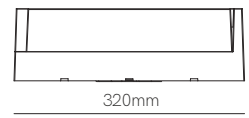

Blis r

Blis sq

Blis rect

Technical Information

Power	15W	15W	24W
Installation	Surface	Surface	Surface
Color Temperature	Switch 2.700K / 3.200K / 4.000K	Switch 2.700K / 3.200K / 4.000K	Switch 2.700K / 3.200K / 4.000K
Lumens	1.470 lm	1.370 lm	2.360 lm
Material	Polycarbonate	Polycarbonate	Polycarbonate
Finishes	White / Black / Corten	White / Black / Corten	White / Black / Corten
Code	<ul style="list-style-type: none"> ○ 4957 ● 4958 ● 4959 	<ul style="list-style-type: none"> □ 4960 ■ 4961 ■ 4962 	<ul style="list-style-type: none"> □ 4982 ■ 4983 ■ 4984