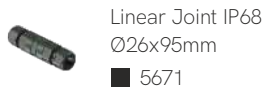

Accessories