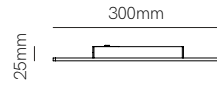

Accessories

3 YEARS WARRANTY | 30.000 HOURS | → | IP 65 | 100/277 VAC | PF >0,9 | | | 24° | DUAL 24° | 50/60 Hz | | +50°C / -25°C |

Mini Pla

Pla

Pla XL

Technical Information

Power	20W	35W	35W
Installation	Surface	Surface	Surface
Color Temperature	Switch 2.700K / 3.200K / 4.000K	Switch 2.700K / 3.200K / 4.000K	Switch 2.700K / 3.200K / 4.000K
Lumens	900 lm	1.400 lm	1.400 lm
Material	Aluminium	Aluminium	Aluminium
Finishes	White / Black / Corten	White / Black / Corten	White / Black / Corten
Code	<input type="checkbox"/> 5684 <input checked="" type="checkbox"/> 5685 <input checked="" type="checkbox"/> 5686 <input checked="" type="checkbox"/> Custom RAL	<input type="checkbox"/> 5687 <input checked="" type="checkbox"/> 5688 <input checked="" type="checkbox"/> 5689 <input checked="" type="checkbox"/> Custom RAL	<input type="checkbox"/> 5690 <input checked="" type="checkbox"/> 5691 <input checked="" type="checkbox"/> 5692 <input checked="" type="checkbox"/> Custom RAL
	1/10	1/10	1/6