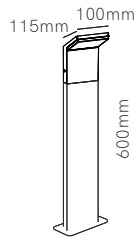

Accessories (page 639).

New

Cam

Cam XL

Technical Information

Power	9W	9W
Installation	Surface	Surface
Color Temperature	Switch 2.200K / 2.700K / 3.000K	Switch 2.200K / 2.700K / 3.000K
Lumens	700 lm	700 lm
Material	Aluminium	Aluminium
Finishes	White / Black	White / Black
Code	<input type="checkbox"/> 5568 <input checked="" type="checkbox"/> 5569	<input type="checkbox"/> 5570 <input checked="" type="checkbox"/> 5571
	1/4	1/2