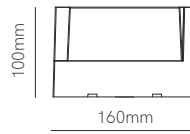

Blis r

Blis sq

Blis rect

Technical Information

Power	15W	15W	24W
Installation	Surface	Surface	Surface
Color Temperature	Switch 2.700K / 3.200K / 4.000K	Switch 2.700K / 3.200K / 4.000K	Switch 2.700K / 3.200K / 4.000K
Lumens	1.470 lm	1.370 lm	2.360 lm
Material	Polycarbonate	Polycarbonate	Polycarbonate
Finishes	White / Black / Corten	White / Black / Corten	White / Black / Corten
Code	<ul style="list-style-type: none"> ○ 4957 ● 4958 ● 4959 	<ul style="list-style-type: none"> □ 4960 ■ 4961 ■ 4962 	<ul style="list-style-type: none"> □ 4982 ■ 4983 ■ 4984