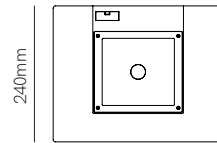

Accessories

3 YEARS WARRANTY | 30.000 HOURS | → | IP 65 | 100/277 VAC | PF >0,9 | | | 24° | DUAL 24° | 50/60 Hz | | +50°C / -25°C |

Mini Pla

Pla

Pla XL

Technical Information

Power	20W	35W	35W
Installation	Surface	Surface	Surface
Color Temperature	Switch 2.700K / 3.200K / 4.000K	Switch 2.700K / 3.200K / 4.000K	Switch 2.700K / 3.200K / 4.000K
Lumens	900 lm	1.400 lm	1.400 lm
Material	Aluminium	Aluminium	Aluminium
Finishes	White / Black / Corten	White / Black / Corten	White / Black / Corten
Code	<input type="checkbox"/> 5684 <input checked="" type="checkbox"/> 5685 <input checked="" type="checkbox"/> 5686 <input checked="" type="checkbox"/> Custom RAL	<input type="checkbox"/> 5687 <input checked="" type="checkbox"/> 5688 <input checked="" type="checkbox"/> 5689 <input checked="" type="checkbox"/> Custom RAL	<input type="checkbox"/> 5690 <input checked="" type="checkbox"/> 5691 <input checked="" type="checkbox"/> 5692 <input checked="" type="checkbox"/> Custom RAL
	1/10	1/10	1/6