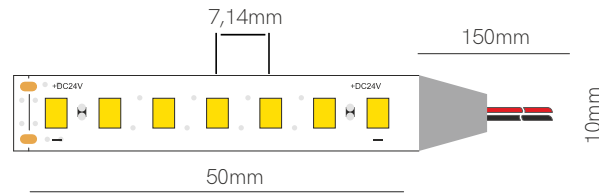

Fine 41

Compatible profiles.

Technical Information

V / A / W

24V / 0,6A / 14,4W/m

Code	Code	Lumens/w	Lumens/m	CCT	IP
	41270	95 lm/w	1.368 lm/m	2700K	IP20
	41300	98 lm/w	1.411 lm/m	3000K	IP20
	41400	100 lm/w	1.440 lm/m	4000K	IP20
	41600	102 lm/w	1.468 lm/m	6000K	IP20
	41275	90 lm/w	1.296 lm/m	2700K	IP65
	41305	92 lm/w	1.324 lm/m	3000K	IP65
	41405	95 lm/w	1.368 lm/m	4000K	IP65
	41605	97 lm/w	1.396 lm/m	6000K	IP65

Accessories

End Cap
○ 20635

End Cap
○ 20625

Joint
13,8x11,55x3,9mm
■ 20220

Joint
13,55x11,67x4,7mm
■ 20120

Joint
24,3x14,6x7,7mm
■ 20225

Joint
24,3x14,6x7,7mm
■ 20125

*Available in reel of 5 or 25 meters. Accessories pages 317-319.

5 YEARS WARRANTY

14,4 W/m

140 LED/m

24 VDC

50mm