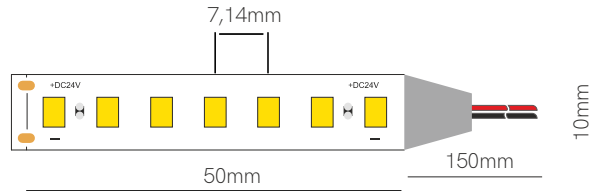

Fine 69

Compatible profiles.

Technical Information

V / A / W

24V / 0,4A / 9,6W/m

Code	Lumen/w	Lumen/m	CCT	IP
69220	87 lm/w	835 lm/m	2200K	IP20
69270	95 lm/w	912 lm/m	2700K	IP20
69300	98 lm/w	940 lm/m	3000K	IP20
69400	100 lm/w	960 lm/m	4000K	IP20
69600	102 lm/w	979 lm/m	6000K	IP20
69225	87 lm/w	835 lm/m	2200K	IP65
69275	90 lm/w	864 lm/m	2700K	IP65
69305	92 lm/w	883 lm/m	3000K	IP65
69405	95 lm/w	912 lm/m	4000K	IP65
69605	97 lm/w	931 lm/m	6000K	IP65

Accessories

End Cap
○ 20635

End Cap
○ 20625

Joint
13,8x11,55x3,9mm
■ 20220

Joint
13,55x11,67x4,7mm
■ 20120

Joint
24,3x14,6x7,7mm
■ 20225

Joint
24,3x14,6x7,7mm
■ 20125

*Available in reel of 5 or 25 meters. Accessories pages 317-319.

5 YEARS WARRANTY

9,6 W/m

140 LED/m

24 VDC

50mm