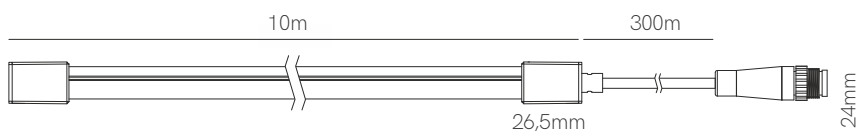

Fine 74

Technical Information

V / A / W 24V / 0,41A / 10W/m

Code	Code	Lumens/w	Lumens/m	CCT	IP
	74277	59 lm/w	590 lm/m	2700K	IP67
	74307	62 lm/w	620 lm/m	3000K	IP67
	74407	65 lm/w	650 lm/m	4000K	IP67
	74437	22 lm/w	220 lm/m	RGB	IP67

Accessories

End Cap	End Cap	End Cap	End Cap	Clip	Clip	Clip	Extension cable
74967-L2	74967-2	74627-2	74637	20x12,7x18,7mm	1000x14,5x21,5mm	1000x13,5x18mm	77946 (Mono)
74967-L4	74967-4	74627-4		77330	77119	77350	77920 (RGB)

*Available in reel of 10 meters. Accessories pages 317-319.