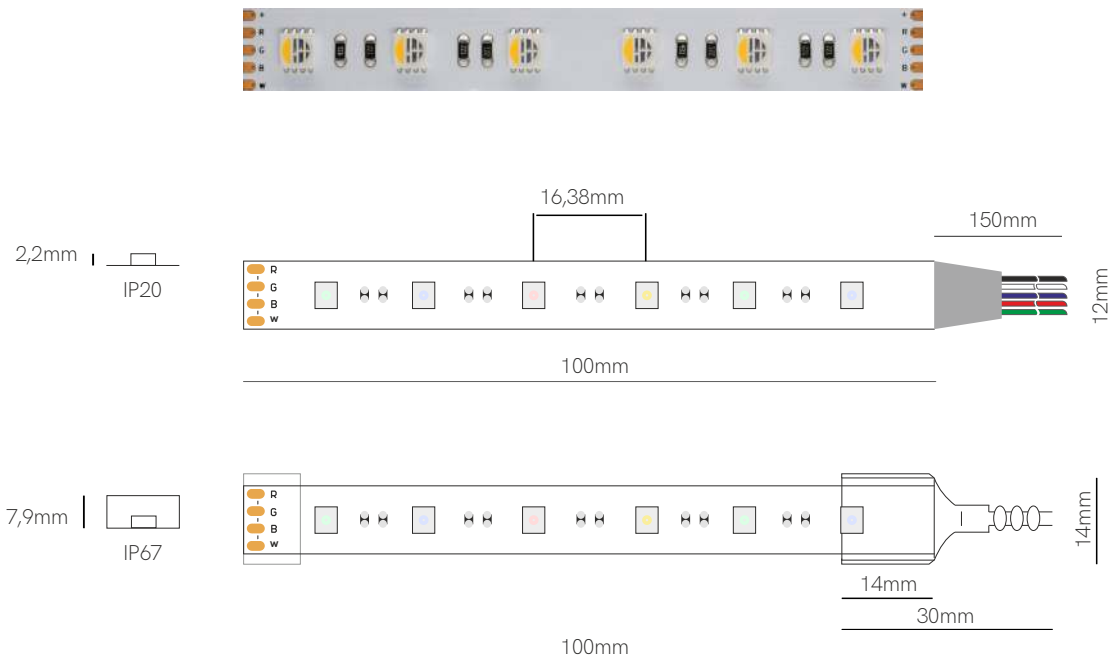

Fine 47

Compatible profiles.

Technical Information

V / A / W

24V / 0,6A / 14,4W/m

Code

Code	Lumens/w	Lumens/m	CCT	IP
47430	18-60 lm/w	260-864 lm/m	RGB-W 3.000K	IP20
47440	18-60 lm/w	260-864 lm/m	RGB-W 4.000K	IP20
47437	18-60 lm/w	260-864 lm/m	RGB-W 3.000K	IP67
47447	18-60 lm/w	260-864 lm/m	RGB-W 4.000K	IP67

Accessories

End Cap
32635

End Cap
32625

Joint
13,5x13,73x4,2mm
20150

Joint
13,5x13,55x4,8mm
20250

*Available in reel of 5 or 25 meters.

Accessories pages 317-319.

5 YEARS WARRANTY

14,4 W/m

60 LED/m

24 VDC

100mm