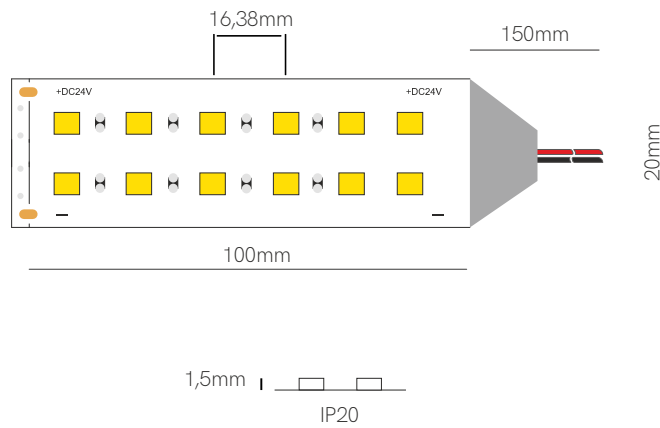

Fine 55

Compatible profiles.

Technical Information

V / A / W

24V / 1A / 24W/m

Code	Code	Lumens/w	Lumens/m	CCT	IP
	55270	84 lm/w	2.016 lm/m	2700K	IP20
	55300	89 lm/w	2.136 lm/m	3000K	IP20
	55400	94 lm/w	2.256 lm/m	4000K	IP20

*Available in reel of 5 meters.

Accessories pages 317-319.