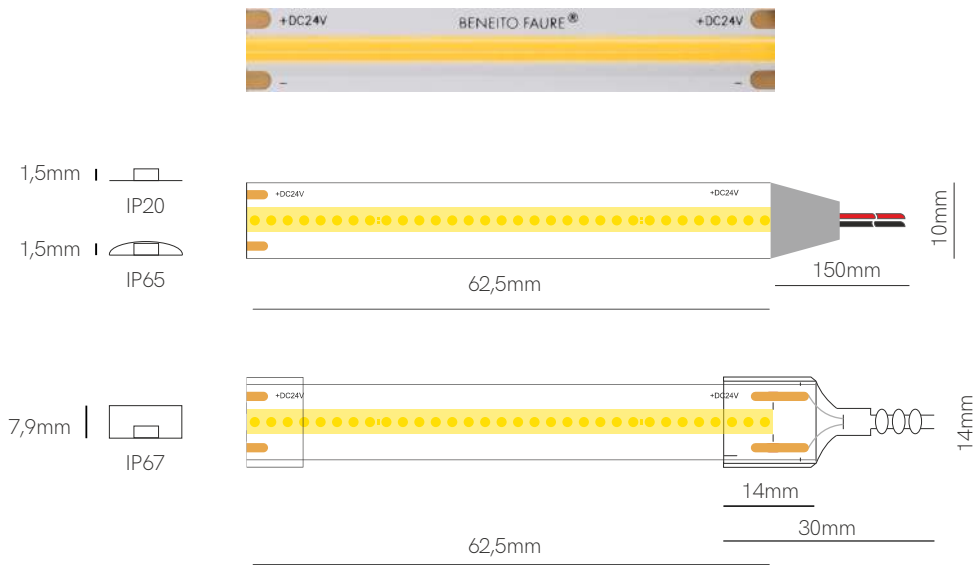

Fine 31

Compatible profiles.

Technical Information

V / A / W

24V / 0,5A / 12W/m

Code	Lumens/w	Lumens/m	CCT	IP
31220	85 lm/w	1.020 lm/m	2200K	IP20
31270	95 lm/w	1.140 lm/m	2700K	IP20
31300	98 lm/w	1.176 lm/m	3000K	IP20
31400	100 lm/w	1.200 lm/m	4000K	IP20
31225 <i>New</i>	85 lm/w	1.020 lm/m	2200K	IP65
31275 <i>New</i>	95 lm/w	1.140 lm/m	2700K	IP65
31305 <i>New</i>	98 lm/w	1.176 lm/m	3000K	IP65
31405 <i>New</i>	100 lm/w	1.200 lm/m	4000K	IP65
31227	80 lm/w	960 lm/m	2200K	IP67
31277	90 lm/w	1.080 lm/m	2700K	IP67
31307	93 lm/w	1.116 lm/m	3000K	IP67
31407	95 lm/w	1.140 lm/m	4000K	IP67