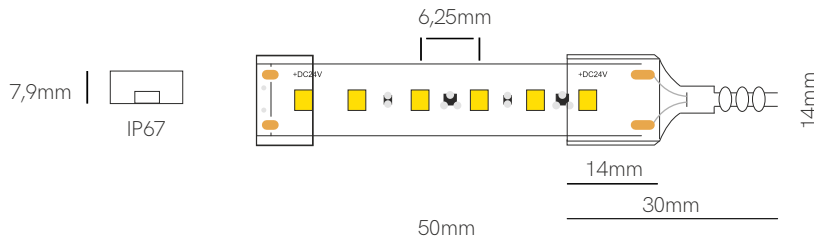

Fine 51

Compatible profiles.

Technical Information

V / A / W

24V / 0,4A / 9,6W/m

Code	Code	Lumens/w	Lumens/m	CCT	IP
	51270	100 lm/w	960 lm/m	2700K	IP20
	51300	100 lm/w	960 lm/m	3000K	IP20
	51400	100 lm/w	960 lm/m	4000K	IP20
	51600	100 lm/w	960 lm/m	6000K	IP20
	51277	100 lm/w	960 lm/m	2700K	IP67
	51307	100 lm/w	960 lm/m	3000K	IP67
	51407	100 lm/w	960 lm/m	4000K	IP67
	51607	100 lm/w	960 lm/m	6000K	IP67

Accessories

End Cap
32635

End Cap
32625

Joint
13,8x11,65x3,9mm
20220

Joint
13,55x11,67x4,7mm
20120

*Available in reel of 20 meters.

Accessories pages 317-319.

5 YEARS WARRANTY

9,6 W/m

120 LED/m

CRI ≥90

24 VDC

ULTRALONG

50mm

LM-80

2835