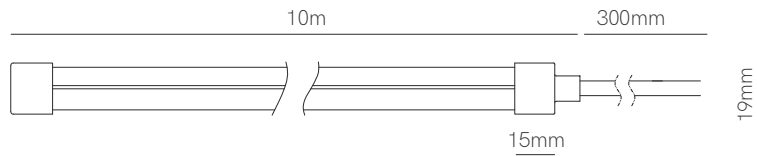

New

Fine 73

Technical Information

V / A / W 24V / 0,60A / 14,4W/m

Code	Code	Lumens/w	Lumens/m	CCT	IP
	73277	48 lm/w	691 lm/m	2700K	IP67
	73307	51 lm/w	734 lm/m	3000K	IP67