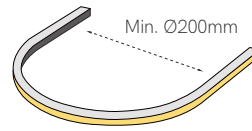

Fine 72

Technical Information

V / A / W 24V / 0,41A / 10W/m

Code	Code	Lumens/w	Lumens/m	CCT	IP
	72277	59 lm/w	590 lm/m	2700K	IP67
	72307	62 lm/w	620 lm/m	3000K	IP67
	72407	65 lm/w	650 lm/m	4000K	IP67
	72437	26 lm/w	260 lm/m	RGB	IP67

Accessories

End Cap	End Cap	End Cap	End Cap	Clip	Clip	Clip	Extension cable
72967-L2	72967-2	72627-2	72637	20,2x14x14mm	1000x14x14mm	1000x14x18mm	77946 (Mono)
72967-L4	72967-4	72627-4		77530	77519	77350	77920 (RGB)

*Available in reel of 10 meters. Accessories pages 317-319.