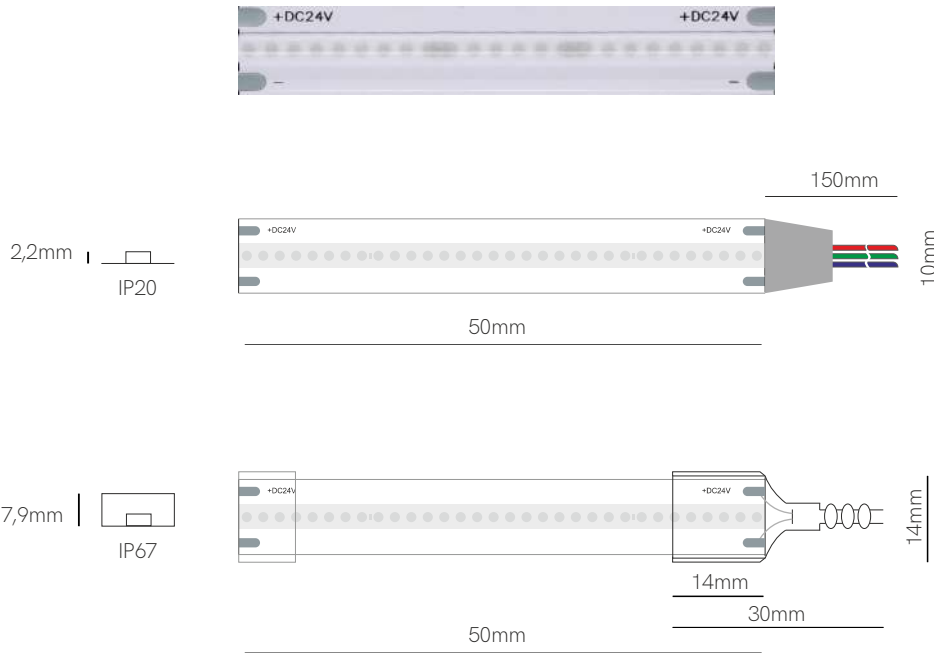

14,4 W/m

60 LED/m

24 VDC

100mm

Fine 45

Compatible profiles.

Technical Information

V / A / W 24V / 0,41A / 10W/m