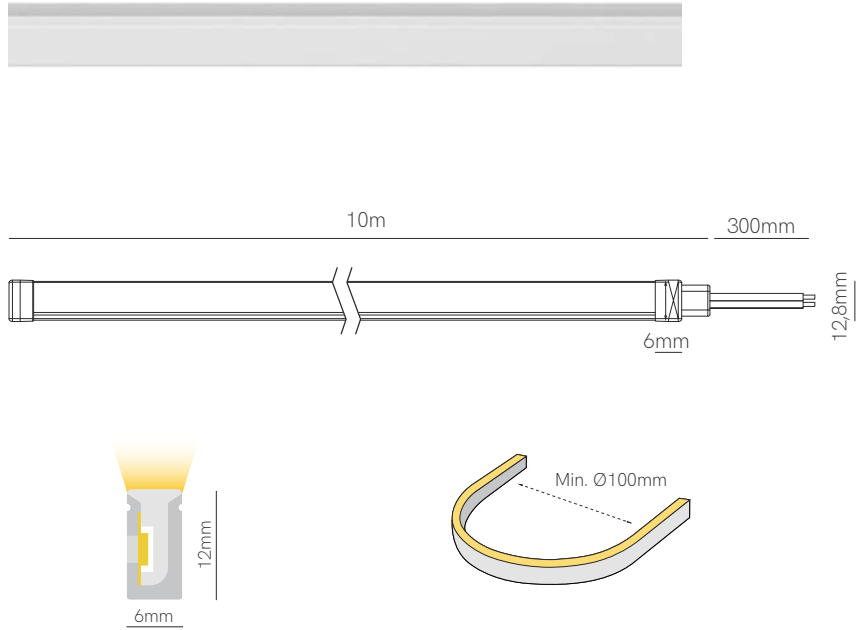

Fine 70

Technical Information

V / A / W 24V / 0,20A / 5W/m

Code	Code	Lumens/w	Lumens/m	CCT	IP
	70277	31 lm/w	155 lm/m	2700K	IP67
	70307	35 lm/w	175 lm/m	3000K	IP67
	70407	37 lm/w	185 lm/m	4000K	IP67
	70437	15 lm/w	75 lm/m	RGB	IP67