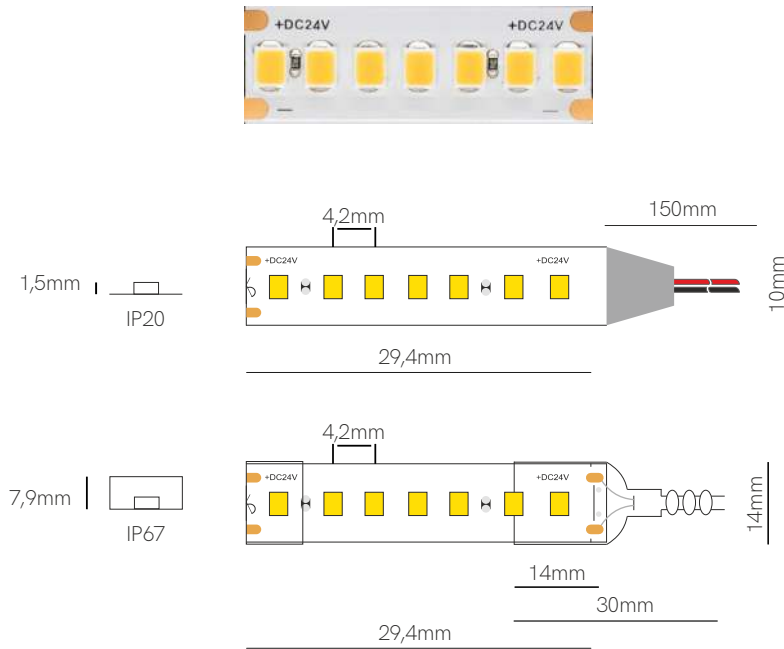

Fine 52

Technical Information

V / A / W   24V / 0,91A / 22W/m

Code	Code	Lumens/w	Lumens/m	CCT	IP
	52270	97 lm/w	2.134 lm/m	2700K	IP20
	52300	103 lm/w	2.266 lm/m	3000K	IP20
	52400	108 lm/w	2.376 lm/m	4000K	IP20
	52600	112 lm/w	2.464 lm/m	6000K	IP20
	52277	97 lm/w	2.134 lm/m	2700K	IP67
	52307	103 lm/w	2.266 lm/m	3000K	IP67
	52407	108 lm/w	2.376 lm/m	4000K	IP67
	52607	112 lm/w	2.464 lm/m	6000K	IP67