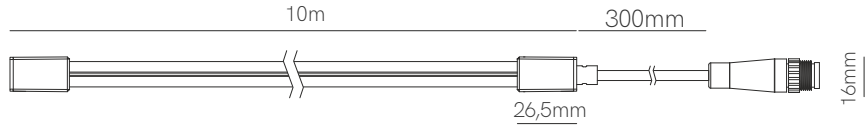

Accessories

*Available in reel of 10 meters.

Accessories pages 317-319.

Fine 72

Technical Information

V / A / W 24V / 0,41A / 10W/m

Code	Code	Lumens/w	Lumens/m	CCT	IP
	72277	59 lm/w	590 lm/m	2700K	IP67
	72307	62 lm/w	620 lm/m	3000K	IP67
	72407	65 lm/w	650 lm/m	4000K	IP67
	72437	26 lm/w	260 lm/m	RGB	IP67