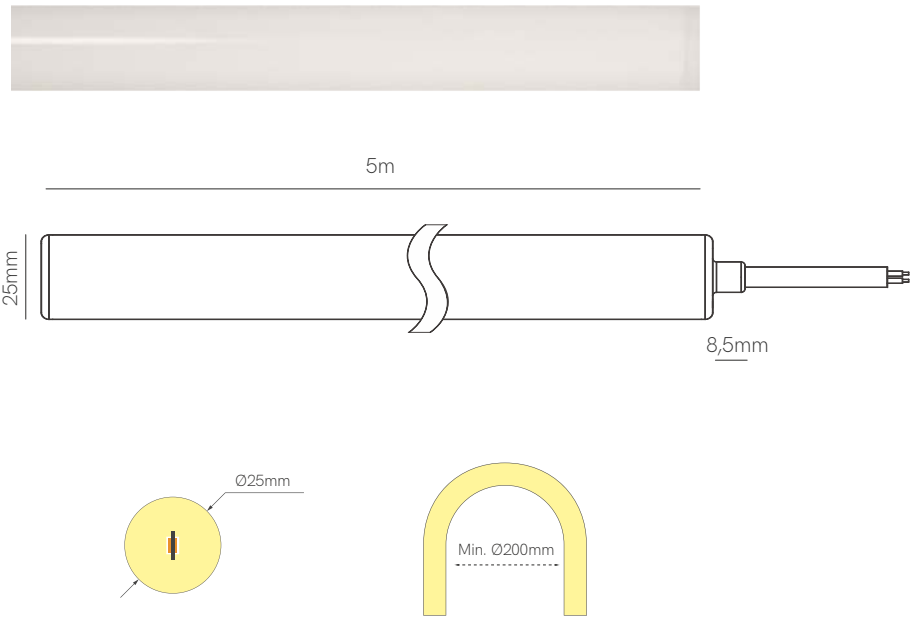

Fine 25

Technical Information

V / A / W 24V / 0,83A / 20W/m

Code	Code	Lumens/w	Lumens/m	CCT	IP
	25247	60 lm/w	1.200 lm/m	2400K	IP67
	25277	65 lm/w	1.300 lm/m	2700K	IP67
	25307	69 lm/w	1.380 lm/m	3000K	IP67
	25407	73 lm/w	1.460 lm/m	4000K	IP67
	25367	55 lm/w	1.100 lm/m	2700K-4200K	IP67
	25467	41 lm/w	820 lm/m	RGB	IP67

*Available in reels of 1,5 m, 3 m and 5 meters.

Accessories

Accessories pages 317-319.