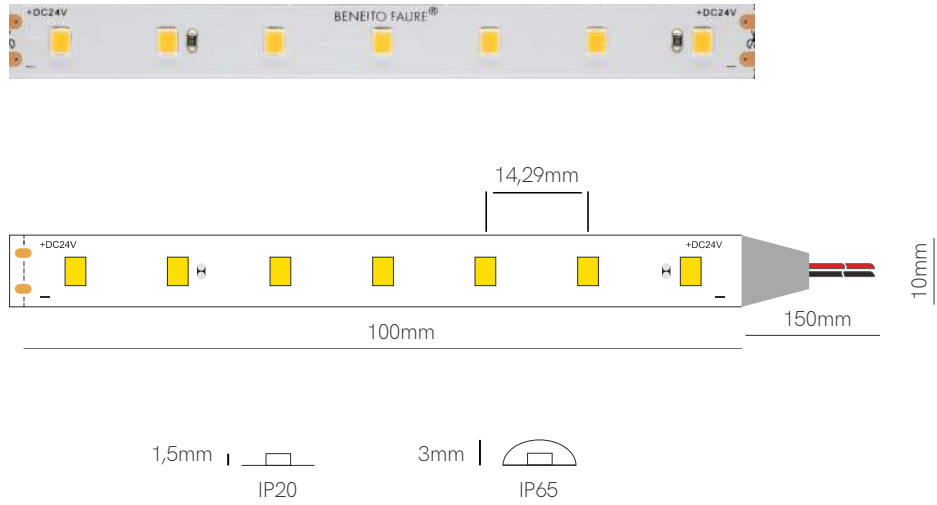

Fine 84

Compatible profiles.

Technical Information

V / A / W

24V / 0,2A / 4,8W/m

Code	Lumens/w	Lumens/m	CCT	IP
84270	95 lm/w	456 lm/m	2700K	IP20
84300	98 lm/w	470 lm/m	3000K	IP20
84400	100 lm/w	480 lm/m	4000K	IP20
84600	102 lm/w	489 lm/m	6000K	IP20
84275	90 lm/w	432 lm/m	2700K	IP65
84305	92 lm/w	441 lm/m	3000K	IP65
84405	95 lm/w	456 lm/m	4000K	IP65
84605	97 lm/w	465 lm/m	6000K	IP65

Accessories

End Cap
○ 20635

End Cap
○ 20625

Joint
24,3x14,6x7,7mm
■ 20225

Joint
24,3x14,6x7,7mm
■ 20125

Joint
15,4x11,5x5,7mm
■ 20991

Joint
21,6x11,5x5,7mm
■ 20999

*Available in reel of 5 or 25 meters. Accessories pages 317-319.

5 YEARS WARRANTY

4,8 W/m

70 LED/m

CRI >90

III

24 VDC

100mm

LM-80

2835