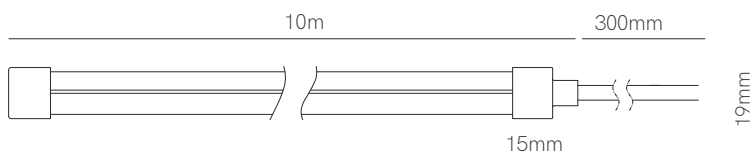

Accessories

*Available in reel of 10 meters.
Accessories pages 317-319.

Fine 77

Technical Information

V / A / W 24V / 0,33A / 12W/m / 8W/m

Code	Lumens/w	Lumens/m	CCT	IP
77277	50 lm/w	600 lm/m	2700K	IP67
77307	51 lm/w	612 lm/m	3000K	IP67
77407	55 lm/w	660 lm/m	4000K	IP67
77437	26 lm/w	208 lm/m	RGB	IP67