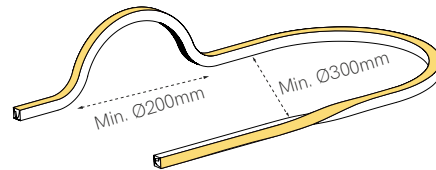

New

Fine 73

Technical Information

V / A / W 24V / 0,60A / 14,4W/m

Code	Code	Lumens/w	Lumens/m	CCT	IP
	73277	48 lm/w	691 lm/m	2700K	IP67
	73307	51 lm/w	734 lm/m	3000K	IP67