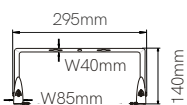

Accessories

Lira 100W/150W/200W
■ 4566