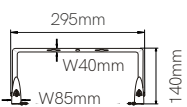

Accessories

Lira 100W/150W/200W
■ 4566